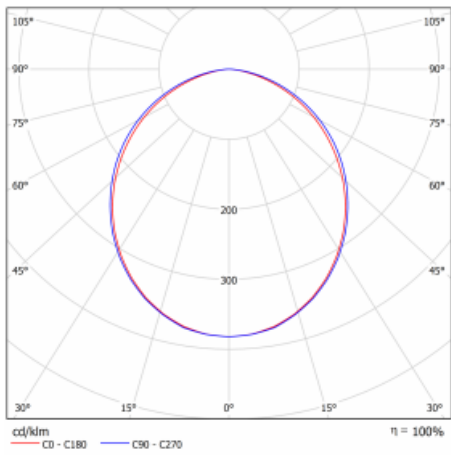

Leuchte

Lina60-S

04S-200K-20GGM3/830, W

EPD®

Sie werden das L-Click-System der Leuchte Lina60-S mit direkter Lichtverteilung zu schätzen wissen, das Ihnen effektiv Zeit und Geld spart. Wie das geht? Das Modul wird einfach in das Profil eingeklickt, so dass bei der Montage viel Arbeit eingespart wird. Diese Lösung verhindert auch die direkte Berührung der LED-Technik und verlängert deren Lebensdauer. Das Beleuchtungssystem Lina60-S lässt sich zu endlosen Linien und einer großen Formenvielfalt zusammensetzen. Neben der hohen Leistung hat die Leuchte auch einen günstigen Preis. Sie findet ihren Einsatz in kommerziellen, sozialen und öffentlichen Räumen.

Typ der Montage	Einbauleuchten, Aufbauleuchten, Wandleuchten, Pendelleuchten, Schienenleuchten
Typ der Ausstrahlung	Direkte
Form der Leuchte	Linear
Farbe der Leuchte	Weiss
Material	Aluminium
Lebensdauer	L90/B50 50 000 Stunden
Garantie	60 Monate
Beschreibung der Leuchte	Einbau-/Aufbau-/Wand-/Pendel-/Schienenleuchte
Abmessungen	1122 mm × 57 mm × 67 mm
Lichtquelle	LED MODUL
Art der Optik	Opaler Diffusor
Lichtstrom	3110 lm ± 10 %
Farbtemperatur	3000 K Warm weiss
Leuchtwirkungsgrad	125 lm/W
MacAdam Lichtquelle	2
Farbwiedergabeindex	80
UGR max. X=4H Y=8H, ρ=70,50,20	26,4
Leistungsaufnahme	24.8 W ± 10 %
Anschluss der Leuchte	EVG und Notlicht 3 Stunden
Elektrische Spannung	220-240V
Frequenz	50/60Hz

  IP 40

Technische Zeichnung

Kurve

Zum Herunterladen

Montageanleitung

Fotografie

Zubehör

00-00300, N
Seilaufhängung
2000mm