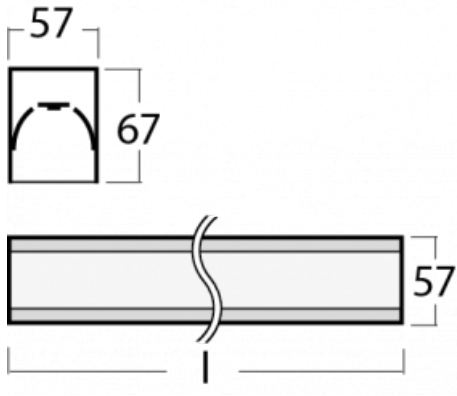

Leuchte

Lina60-S

04S-200K-20GGM3/830, W

EPD®

Sie werden das L-Click-System der Leuchte Lina60-S mit direkter Lichtverteilung zu schätzen wissen, das Ihnen effektiv Zeit und Geld spart. Wie das geht? Das Modul wird einfach in das Profil eingeklickt, so dass bei der Montage viel Arbeit eingespart wird. Diese Lösung verhindert auch die direkte Berührung der LED-Technik und verlängert deren Lebensdauer. Das Beleuchtungssystem Lina60-S lässt sich zu endlosen Linien und einer großen Formenvielfalt zusammensetzen. Neben der hohen Leistung hat die Leuchte auch einen günstigen Preis. Sie findet ihren Einsatz in kommerziellen, sozialen und öffentlichen Räumen.

Typ der Montage	Einbauleuchten, Aufbauleuchten, Wandleuchten, Pendelleuchten, Schienenleuchten
Typ der Ausstrahlung	Direkte
Form der Leuchte	Linear
Farbe der Leuchte	Weiss
Material	Aluminium
Lebensdauer	L90/B50 50 000 Stunden
Garantie	60 Monate
Beschreibung der Leuchte	Einbau-/Aufbau-/Wand-/Pendel-/Schienenleuchte
Abmessungen	1122 mm × 57 mm × 67 mm
Lichtquelle	LED MODUL
Art der Optik	Opaler Diffusor
Lichtstrom	3110 lm ± 10 %
Farbtemperatur	3000 K Warm weiss
Leuchtwirkungsgrad	125 lm/W
MacAdam Lichtquelle	2
Farbwiedergabeindex	80
UGR max. X=4H Y=8H, ρ=70,50,20	26,4
Leistungsaufnahme	24.8 W ± 10 %
Anschluss der Leuchte	EVG und Notlicht 3 Stunden
Elektrische Spannung	220-240V
Frequenz	50/60Hz

  IP 40

Technische Zeichnung

Kurve

Zum Herunterladen

Montageanleitung

Fotografie

Zubehör

00-00300, N
Seilaufhängung
2000mm

04-20900, F
Satz für Einbau des
Pendelprofils

04-21303, W
angehängtes Profil mit 3-
phasen Schiene;
l=1122mm

04-21307, W
angehängtes Profil mit 3-
phasen Schiene;
l=2242mm