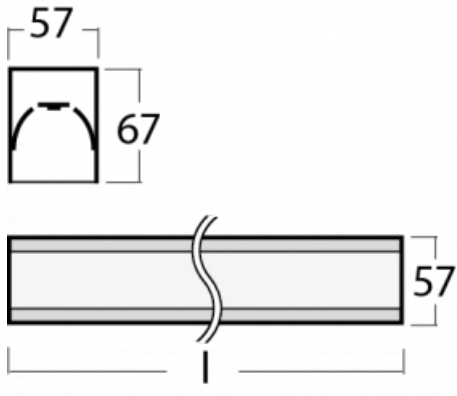

Leuchte

Lina60-S

04S-200K-20GGM3/830, B

EPD®

Sie werden das L-Click-System der Leuchte Lina60-S mit direkter Lichtverteilung zu schätzen wissen, das Ihnen effektiv Zeit und Geld spart. Wie das geht? Das Modul wird einfach in das Profil eingeklickt, so dass bei der Montage viel Arbeit eingespart wird. Diese Lösung verhindert auch die direkte Berührung der LED-Technik und verlängert deren Lebensdauer. Das Beleuchtungssystem Lina60-S lässt sich zu endlosen Linien und einer großen Formenvielfalt zusammensetzen. Neben der hohen Leistung hat die Leuchte auch einen günstigen Preis. Sie findet ihren Einsatz in kommerziellen, sozialen und öffentlichen Räumen.

Typ der Montage	Einbauleuchten, Aufbauleuchten, Wandleuchten, Pendelleuchten, Schienenleuchten
Typ der Ausstrahlung	Direkte
Form der Leuchte	Linear
Farbe der Leuchte	Schwarz
Material	Aluminium
Lebensdauer	L90/B50 50 000 Stunden
Garantie	5 years
Beschreibung der Leuchte	Einbau-/Aufbau-/Wand-/Pendel-/Schienenleuchte
Abmessungen	1122 mm × 57 mm × 67 mm
Lichtquelle	LED MODUL
Art der Optik	Opaler Diffusor
Lichtstrom*	3110 lm
Farbtemperatur	3000 K Warm weiss
Leuchtwirkungsgrad	125 lm/W
MacAdam Lichtquelle	2
Farbwiedergabeindex	80
UGR max. X=4H Y=8H, ρ=70,50,20	26,4
Leistungsaufnahme*	24.8 W
Anschluss der Leuchte	ON/OFF 3 Stunde
Elektrische Spannung	220-240V
Frequenz	50/60Hz

  IP 40

*±10 %

Technische Zeichnung

Kurve

Zum Herunterladen

Montageanleitung

Fotografie

Zubehör

04-20900, F
Satz für Einbau des
Pendelprofils

04-21303, B
angehängtes Profil mit 3-
phasen Schiene;
l=1122mm

04-21307, B
angehängtes Profil mit 3-
phasen Schiene;
l=2242mm