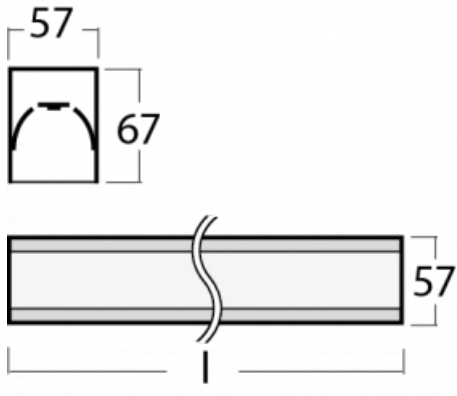

Leuchte

Lina60-S

04S-200K-20GGM3/830, B

EPD®

Sie werden das L-Click-System der Leuchte Lina60-S mit direkter Lichtverteilung zu schätzen wissen, das Ihnen effektiv Zeit und Geld spart. Wie das geht? Das Modul wird einfach in das Profil eingeklickt, so dass bei der Montage viel Arbeit eingespart wird. Diese Lösung verhindert auch die direkte Berührung der LED-Technik und verlängert deren Lebensdauer. Das Beleuchtungssystem Lina60-S lässt sich zu endlosen Linien und einer großen Formenvielfalt zusammensetzen. Neben der hohen Leistung hat die Leuchte auch einen günstigen Preis. Sie findet ihren Einsatz in kommerziellen, sozialen und öffentlichen Räumen.

Typ der Montage	Einbauleuchten, Aufbauleuchten, Wandleuchten, Pendelleuchten, Schienenleuchten
Typ der Ausstrahlung	Direkte
Form der Leuchte	Linear
Farbe der Leuchte	Schwarz
Material	Aluminium
Lebensdauer	L90/B50 50 000 Stunden
Garantie	60 Monate
Beschreibung der Leuchte	Einbau-/Aufbau-/Wand-/Pendel-/Schienenleuchte
Abmessungen	1122 mm × 57 mm × 67 mm
Lichtquelle	LED MODUL
Art der Optik	Opaler Diffusor
Lichtstrom	3110 lm ± 10 %
Farbtemperatur	3000 K Warm weiss
Leuchtwirkungsgrad	125 lm/W
MacAdam Lichtquelle	2
Farbwiedergabeindex	80
UGR max. X=4H Y=8H, ρ=70,50,20	26,4
Leistungsaufnahme	24,8 W ± 10 %
Anschluss der Leuchte	EVG und Notlicht 3 Stunden
Elektrische Spannung	220-240V
Frequenz	50/60Hz

Technische Zeichnung

Kurve

Zum Herunterladen

Montageanleitung

Fotografie

Zubehör

00-00300, N
Seilaufhängung
2000mm

00-00301, N
Seilaufhängung
4000mm

04-21303, B
angehängtes Profil mit 3-
phasen Schiene;
l=1122mm

04-21307, B
angehängtes Profil mit 3-
phasen Schiene;
l=2242mm