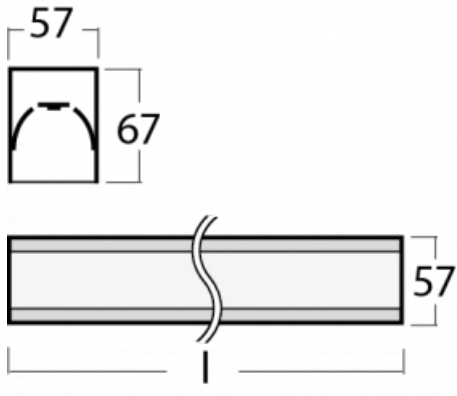

# Lina60-S

04S-200K-20GGM/840, W

EPD®

Sie werden das L-Click-System der Leuchte Lina60-S mit direkter Lichtverteilung zu schätzen wissen, das Ihnen effektiv Zeit und Geld spart. Wie das geht? Das Modul wird einfach in das Profil eingeklickt, so dass bei der Montage viel Arbeit eingespart wird. Diese Lösung verhindert auch die direkte Berührung der LED-Technik und verlängert deren Lebensdauer. Das Beleuchtungssystem Lina60-S lässt sich zu endlosen Linien und einer großen Formenvielfalt zusammensetzen. Neben der hohen Leistung hat die Leuchte auch einen günstigen Preis. Sie findet ihren Einsatz in kommerziellen, sozialen und öffentlichen Räumen.

Typ der Montage	Einbauleuchten, Aufbauleuchten, Wandleuchten, Pendelleuchten, Schienenleuchten
Typ der Ausstrahlung	Direkte
Form der Leuchte	Linear
Farbe der Leuchte	Weiss
Material	Aluminium
Lebensdauer	L90/B50 50 000 Stunden
Garantie	60 Monate
Beschreibung der Leuchte	Einbau-/Aufbau-/Wand-/Pendel-/Schienenleuchte
Abmessungen	1122 mm × 57 mm × 67 mm
Lichtquelle	LED MODUL
Art der Optik	Opaler Diffusor
Lichtstrom	3270 lm ± 10 %
Farbtemperatur	4000 K Kalt weiss
Leuchtwirkungsgrad	132 lm/W
MacAdam Lichtquelle	2
Farbwiedergabeindex	80
UGR max. X=4H Y=8H, ρ=70,50,20	26.6
Leistungsaufnahme	24.8 W ± 10 %
Anschluss der Leuchte	EVG und Notlicht 1 Stunde
Elektrische Spannung	220-240V
Frequenz	50/60Hz

## Technische Zeichnung

**04-20900, F**  
Satz für Einbau des  
Pendelprofils

**04-21303, W**  
angehängtes Profil mit 3-  
phasen Schiene;  
l=1122mm

**04-21307, W**  
angehängtes Profil mit 3-  
phasen Schiene;  
l=2242mm