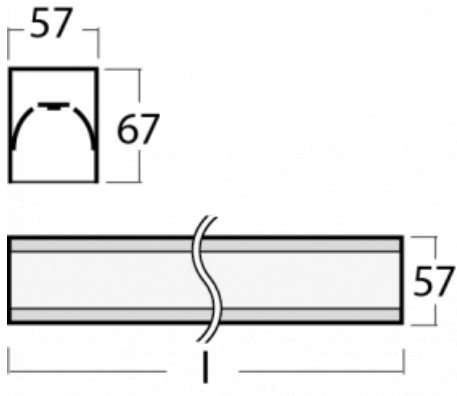

Leuchte

Lina60-S

04S-200K-20GGM/840, W

EPD®

Sie werden das L-Click-System der Leuchte Lina60-S mit direkter Lichtverteilung zu schätzen wissen, das Ihnen effektiv Zeit und Geld spart. Wie das geht? Das Modul wird einfach in das Profil eingeklickt, so dass bei der Montage viel Arbeit eingespart wird. Diese Lösung verhindert auch die direkte Berührung der LED-Technik und verlängert deren Lebensdauer. Das Beleuchtungssystem Lina60-S lässt sich zu endlosen Linien und einer großen Formenvielfalt zusammensetzen. Neben der hohen Leistung hat die Leuchte auch einen günstigen Preis. Sie findet ihren Einsatz in kommerziellen, sozialen und öffentlichen Räumen.

Typ der Montage	Einbauleuchten, Aufbauleuchten, Wandleuchten, Pendelleuchten, Schienenleuchten
Typ der Ausstrahlung	Direkte
Form der Leuchte	Linear
Farbe der Leuchte	Weiss
Material	Aluminium
Lebensdauer	L90/B50 50 000 Stunden
Garantie	5 years
Beschreibung der Leuchte	Einbau-/Aufbau-/Wand-/Pendel-/Schienenleuchte
Abmessungen	1122 mm × 57 mm × 67 mm
Lichtquelle	LED MODUL
Art der Optik	Opaler Diffusor
Lichtstrom*	3270 lm
Farbtemperatur	4000 K Kalt weiss
Leuchtwirkungsgrad	132 lm/W
MacAdam Lichtquelle	2
Farbwiedergabeindex	80
UGR max. X=4H Y=8H, ρ=70,50,20	26.6
Leistungsaufnahme*	24.8 W
Anschluss der Leuchte	ON/OFF 1 Stunde
Elektrische Spannung	220-240V
Frequenz	50/60Hz

 **CE** IP 40

*±10 %

Technische Zeichnung

Kurve

Zum Herunterladen

Montageanleitung

Fotografie

Zubehör

04-20900, F
Satz für Einbau des
Pendelprofils

04-21303, W
angehängtes Profil mit 3-
phasen Schiene;
l=1122mm

04-21307, W
angehängtes Profil mit 3-
phasen Schiene;
l=2242mm