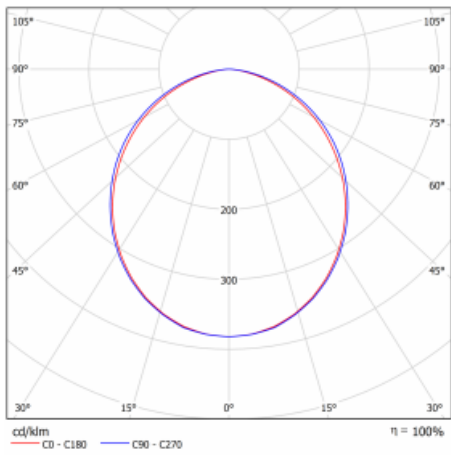

Typ der Montage	Einbauleuchten, Aufbauleuchten, Wandleuchten, Pendelleuchten, Schienenleuchten
Typ der Ausstrahlung	Direkte
Form der Leuchte	Linear
Farbe der Leuchte	Weiss
Material	Aluminium
Lebensdauer	L90/B50 50 000 Stunden
Garantie	5 years
Beschreibung der Leuchte	Einbau-/Aufbau-/Wand-/Pendel-/Schienenleuchte
Abmessungen	1122 mm × 57 mm × 67 mm
Lichtquelle	LED MODUL
Art der Optik	Opaler Diffusor
Lichtstrom*	3270 lm
Farbtemperatur	4000 K Kalt weiss
Leuchtwirkungsgrad	132 lm/W
MacAdam Lichtquelle	2
Farbwiedergabeindex	80
UGR max. X=4H Y=8H, ρ=70,50,20	26.6
Leistungsaufnahme*	24.8 W
Anschluss der Leuchte	ON/OFF 1 Stunde
Elektrische Spannung	220-240V
Frequenz	50/60Hz

 **CE** IP 40

*±10 %

Technische Zeichnung

Kurve

Zum Herunterladen

Montageanleitung

Fotografie

Zubehör