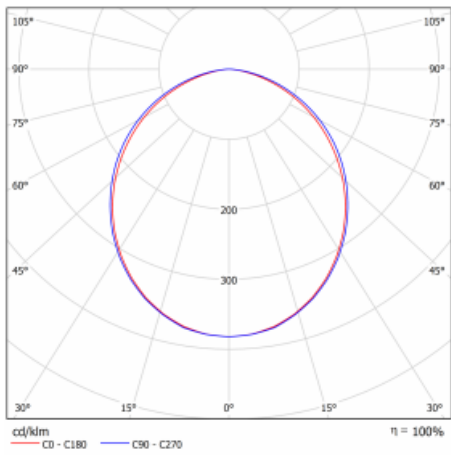

Leuchte

Lina60-S

04S-200K-20GGM/840, S

EPD®

Sie werden das L-Click-System der Leuchte Lina60-S mit direkter Lichtverteilung zu schätzen wissen, das Ihnen effektiv Zeit und Geld spart. Wie das geht? Das Modul wird einfach in das Profil eingeklickt, so dass bei der Montage viel Arbeit eingespart wird. Diese Lösung verhindert auch die direkte Berührung der LED-Technik und verlängert deren Lebensdauer. Das Beleuchtungssystem Lina60-S lässt sich zu endlosen Linien und einer großen Formenvielfalt zusammensetzen. Neben der hohen Leistung hat die Leuchte auch einen günstigen Preis. Sie findet ihren Einsatz in kommerziellen, sozialen und öffentlichen Räumen.

Typ der Montage	Einbauleuchten, Aufbauleuchten, Wandleuchten, Pendelleuchten, Schienenleuchten
Typ der Ausstrahlung	Direkte
Form der Leuchte	Linear
Farbe der Leuchte	Silber
Material	Aluminium
Lebensdauer	L90/B50 50 000 Stunden
Garantie	60 Monate
Beschreibung der Leuchte	Einbau-/Aufbau-/Wand-/Pendel-/Schienenleuchte
Abmessungen	1122 mm × 57 mm × 67 mm
Lichtquelle	LED MODUL
Art der Optik	Opaler Diffusor
Lichtstrom	3270 lm ± 10 %
Farbtemperatur	4000 K Kalt weiss
Leuchtwirkungsgrad	132 lm/W
MacAdam Lichtquelle	2
Farbwiedergabeindex	80
UGR max. X=4H Y=8H, ρ=70,50,20	26.6
Leistungsaufnahme	24.8 W ± 10 %
Anschluss der Leuchte	EVG und Notlicht 1 Stunde
Elektrische Spannung	220-240V
Frequenz	50/60Hz

  IP 40

Technische Zeichnung

Kurve

Zum Herunterladen

Montageanleitung

Fotografie

Zubehör

00-00300, N
Seilaufhängung
2000mm