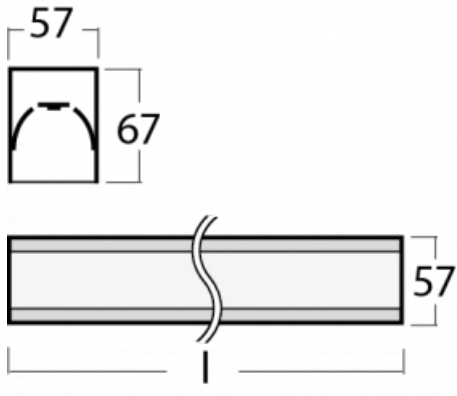

# Lina60-S

04S-200K-20GGM/840, S

EPD®

Sie werden das L-Click-System der Leuchte Lina60-S mit direkter Lichtverteilung zu schätzen wissen, das Ihnen effektiv Zeit und Geld spart. Wie das geht? Das Modul wird einfach in das Profil eingeklickt, so dass bei der Montage viel Arbeit eingespart wird. Diese Lösung verhindert auch die direkte Berührung der LED-Technik und verlängert deren Lebensdauer. Das Beleuchtungssystem Lina60-S lässt sich zu endlosen Linien und einer großen Formenvielfalt zusammensetzen. Neben der hohen Leistung hat die Leuchte auch einen günstigen Preis. Sie findet ihren Einsatz in kommerziellen, sozialen und öffentlichen Räumen.

Typ der Montage	Einbauleuchten, Aufbauleuchten, Wandleuchten, Pendelleuchten, Schienenleuchten
Typ der Ausstrahlung	Direkte
Form der Leuchte	Linear
Farbe der Leuchte	Silber
Material	Aluminium
Lebensdauer	L90/B50 50 000 Stunden
Garantie	5 years
Beschreibung der Leuchte	Einbau-/Aufbau-/Wand-/Pendel-/Schienenleuchte
Abmessungen	1122 mm × 57 mm × 67 mm
Lichtquelle	LED MODUL
Art der Optik	Opaler Diffusor
Lichtstrom*	3270 lm
Farbtemperatur	4000 K Kalt weiss
Leuchtwirkungsgrad	132 lm/W
MacAdam Lichtquelle	2
Farbwiedergabeindex	80
UGR max. X=4H Y=8H, ρ=70,50,20	26.6
Leistungsaufnahme*	24.8 W
Anschluss der Leuchte	ON/OFF 1 Stunde
Elektrische Spannung	220-240V
Frequenz	50/60Hz

## Technische Zeichnung

**04-20900, F**  
Satz für Einbau des  
Pendelprofils

**04-21303, S**  
angehängtes Profil mit 3-  
phasen Schiene;  
l=1122mm

**04-21307, S**  
angehängtes Profil mit 3-  
phasen Schiene;  
l=2242mm