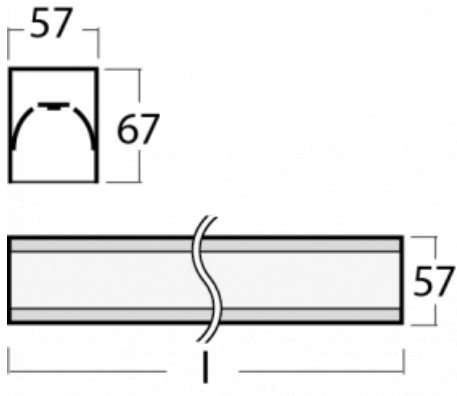

Leuchte

Lina60-S

04S-200K-20GGM/840, S

EPD®

Sie werden das L-Click-System der Leuchte Lina60-S mit direkter Lichtverteilung zu schätzen wissen, das Ihnen effektiv Zeit und Geld spart. Wie das geht? Das Modul wird einfach in das Profil eingeklickt, so dass bei der Montage viel Arbeit eingespart wird. Diese Lösung verhindert auch die direkte Berührung der LED-Technik und verlängert deren Lebensdauer. Das Beleuchtungssystem Lina60-S lässt sich zu endlosen Linien und einer großen Formenvielfalt zusammensetzen. Neben der hohen Leistung hat die Leuchte auch einen günstigen Preis. Sie findet ihren Einsatz in kommerziellen, sozialen und öffentlichen Räumen.

Typ der Montage	Einbauleuchten, Aufbauleuchten, Wandleuchten, Pendelleuchten, Schienenleuchten
Typ der Ausstrahlung	Direkte
Form der Leuchte	Linear
Farbe der Leuchte	Silber
Material	Aluminium
Lebensdauer	L90/B50 50 000 Stunden
Garantie	60 Monate
Beschreibung der Leuchte	Einbau-/Aufbau-/Wand-/Pendel-/Schienenleuchte
Abmessungen	1122 mm × 57 mm × 67 mm
Lichtquelle	LED MODUL
Art der Optik	Opaler Diffusor
Lichtstrom	3270 lm ± 10 %
Farbtemperatur	4000 K Kalt weiss
Leuchtwirkungsgrad	132 lm/W
MacAdam Lichtquelle	2
Farbwiedergabeindex	80
UGR max. X=4H Y=8H, ρ=70,50,20	26.6
Leistungsaufnahme	24.8 W ± 10 %
Anschluss der Leuchte	EVG und Notlicht 1 Stunde
Elektrische Spannung	220-240V
Frequenz	50/60Hz

  IP 40

Technische Zeichnung

Kurve

Zum Herunterladen

Montageanleitung

Fotografie

Zubehör

00-00300, N
Seilaufhängung
2000mm

04-20900, F
Satz für Einbau des
Pendelprofils

04-21303, S
angehängtes Profil mit 3-
phasen Schiene;
l=1122mm

04-21307, S
angehängtes Profil mit 3-
phasen Schiene;
l=2242mm