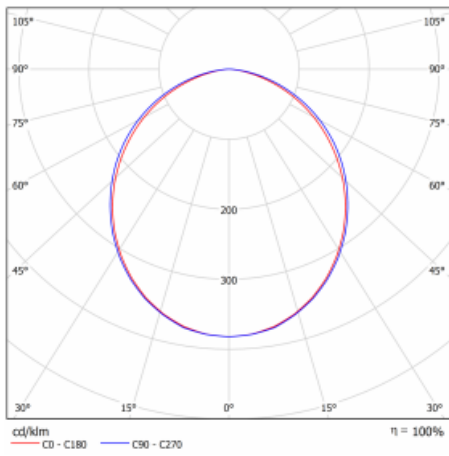

Technische Zeichnung

Leistungsaufnahme* 24.8 W

Anschluss der Leuchte ON/OFF 1 Stunde

Elektrische Spannung 220-240V

Frequenz 50/60Hz

⊕ CE IP 40

*±10 %

Kurve