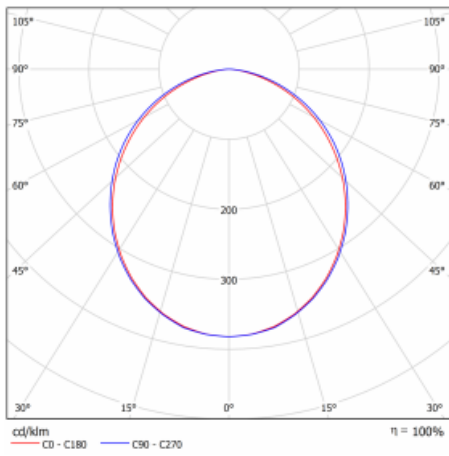

Technische Zeichnung

Leistungsaufnahme* 24.8 W

Anschluss der Leuchte ON/OFF

Elektrische Spannung 220-240V

Frequenz 50/60Hz

⊕ CE IP 40

*±10 %

Kurve