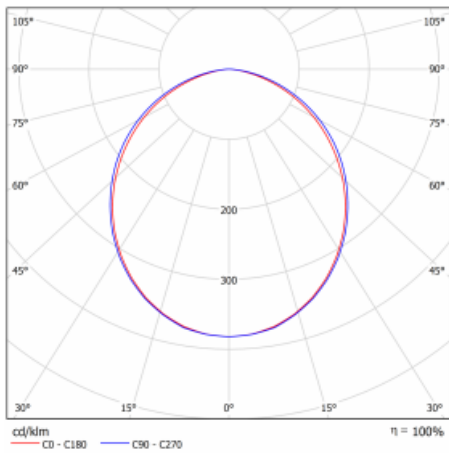

Typ der Montage	Einbauleuchten, Aufbauleuchten, Wandleuchten, Pendelleuchten, Schienenleuchten
Typ der Ausstrahlung	Direkte
Form der Leuchte	Linear
Farbe der Leuchte	Weiss
Material	Aluminium
Lebensdauer	L90/B50 50 000 Stunden
Garantie	60 Monate
Beschreibung der Leuchte	Einbau-/Aufbau-/Wand-/Pendel-/Schienenleuchte
Abmessungen	1122 mm × 57 mm × 67 mm
Gewicht	2.8 kg
Lichtquelle	LED MODUL
Art der Optik	Opaler Diffusor
Lichtstrom	3270 lm ± 10 %
Farbtemperatur	4000 K Kalt weiss
Leuchtwirkungsgrad	132 lm/W
MacAdam Lichtquelle	2
Farbwiedergabeindex	80
UGR max. X=4H Y=8H, ρ=70,50,20	26.6

Technische Zeichnung

Leistungsaufnahme 24.8 W \pm 10 %

Anschluss der Leuchte DALI dimmbar

Elektrische Spannung 220-240V

Frequenz 50/60Hz

⊕ CE IP 40

Kurve

Zum Herunterladen