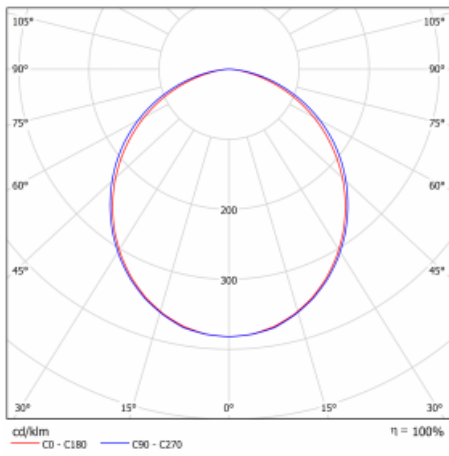

Typ der Montage	Einbauleuchten, Aufbauleuchten, Wandleuchten, Pendelleuchten, Schienenleuchten
Typ der Ausstrahlung	Direkte
Form der Leuchte	Linear
Farbe der Leuchte	Weiss
Material	Aluminium
Lebensdauer	L90/B50 50 000 Stunden
Garantie	60 Monate
Beschreibung der Leuchte	Einbau-/Aufbau-/Wand-/Pendel-/Schienenleuchte
Abmessungen	1122 mm × 57 mm × 67 mm
Gewicht	2.8 kg
Lichtquelle	LED MODUL
Art der Optik	Opaler Diffusor
Lichtstrom	3110 lm ± 10 %
Farbtemperatur	3000 K Warm weiss
Leuchtwirkungsgrad	125 lm/W
MacAdam Lichtquelle	2
Farbwiedergabeindex	80
UGR max. X=4H Y=8H, ρ=70,50,20	26.4

Technische Zeichnung

Leistungsaufnahme 24.8 W \pm 10 %

Anschluss der Leuchte DALI dimmbar

Elektrische Spannung 220-240V

Frequenz 50/60Hz

⊕ CE IP 40

Kurve

Zum Herunterladen