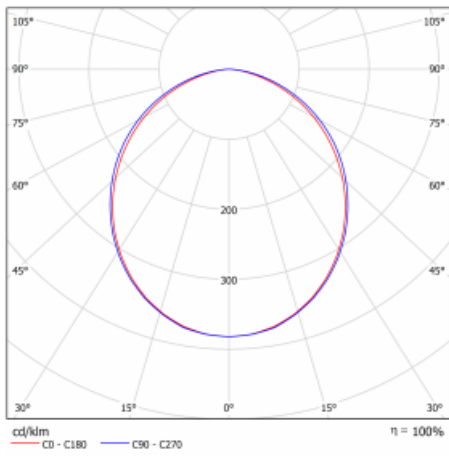

Kurve

Leistungsaufnahme* 16.6 W

Anschluss der Leuchte Weitere Möglichkeiten vom Dimmen

Elektrische Spannung 220-240V

Frequenz 50/60Hz

⊕ CE IP 40

* $\pm 10\%$