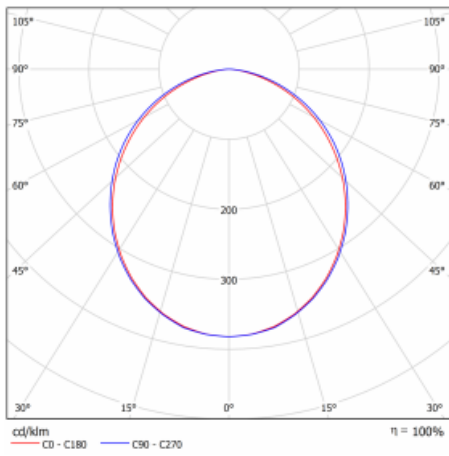

Technische Zeichnung

Leistungsaufnahme* 16.6 W

Anschluss der Leuchte Weitere Möglichkeiten vom Dimmen

Elektrische Spannung 220-240V

Frequenz 50/60Hz

⊕ CE IP 40

*±10 %

Kurve