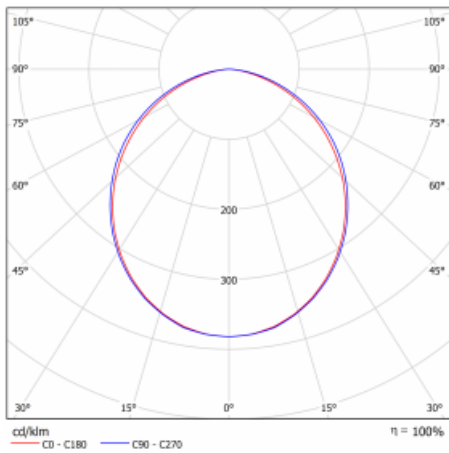

Typ der Montage	Einbauleuchten, Aufbauleuchten, Wandleuchten, Pendelleuchten, Schienenleuchten
Typ der Ausstrahlung	Direkte
Form der Leuchte	Linear
Farbe der Leuchte	Weiss
Material	Aluminium
Lebensdauer	L90/B50 50 000 Stunden
Garantie	5 years
Beschreibung der Leuchte	Einbau-/Aufbau-/Wand-/Pendel-/Schienenleuchte
Abmessungen	1122 mm × 57 mm × 67 mm
Gewicht	2.9 kg
Lichtquelle	LED MODUL
Art der Optik	Opaler Diffusor
Lichtstrom*	2130 lm
Farbtemperatur	4000 K Kalt weiss
Leuchtwirkungsgrad	128 lm/W
MacAdam Lichtquelle	2
Farbwiedergabeindex	80
UGR max. X=4H Y=8H, ρ=70,50,20	25.1

Technische Zeichnung

Leistungsaufnahme* 16.6 W

Anschluss der Leuchte ON/OFF 3 Stunde

Elektrische Spannung 220-240V

Frequenz 50/60Hz

⊕ CE IP 40

*±10 %

Kurve

04-21307, W
angehängtes Profil mit 3-
phasen Schiene;
l=2242mm