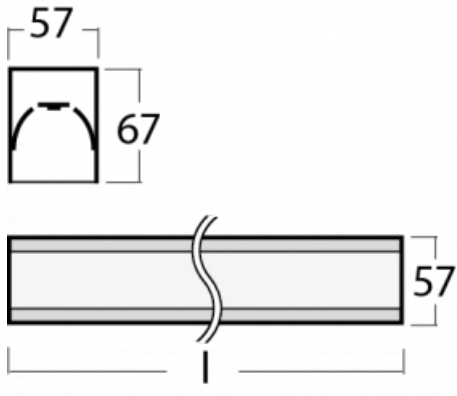

Leuchte

Lina60-S

04S-200K-20GEM3/840, S

EPD®

Sie werden das L-Click-System der Leuchte Lina60-S mit direkter Lichtverteilung zu schätzen wissen, das Ihnen effektiv Zeit und Geld spart. Wie das geht? Das Modul wird einfach in das Profil eingeklickt, so dass bei der Montage viel Arbeit eingespart wird. Diese Lösung verhindert auch die direkte Berührung der LED-Technik und verlängert deren Lebensdauer. Das Beleuchtungssystem Lina60-S lässt sich zu endlosen Linien und einer großen Formenvielfalt zusammensetzen. Neben der hohen Leistung hat die Leuchte auch einen günstigen Preis. Sie findet ihren Einsatz in kommerziellen, sozialen und öffentlichen Räumen.

Typ der Montage	Einbauleuchten, Aufbauleuchten, Wandleuchten, Pendelleuchten, Schienenleuchten
Typ der Ausstrahlung	Direkte
Form der Leuchte	Linear
Farbe der Leuchte	Silber
Material	Aluminium
Lebensdauer	L90/B50 50 000 Stunden
Garantie	60 Monate
Beschreibung der Leuchte	Einbau-/Aufbau-/Wand-/Pendel-/Schienenleuchte
Abmessungen	1122 mm × 57 mm × 67 mm
Lichtquelle	LED MODUL
Art der Optik	Opaler Diffusor
Lichtstrom	2130 lm ± 10 %
Farbtemperatur	4000 K Kalt weiss
Leuchtwirkungsgrad	128 lm/W
MacAdam Lichtquelle	2
Farbwiedergabeindex	80
UGR max. X=4H Y=8H, ρ=70,50,20	25.1
Leistungsaufnahme	16.6 W ± 10 %
Anschluss der Leuchte	EVG und Notlicht 3 Stunden
Elektrische Spannung	220-240V
Frequenz	50/60Hz

  IP 40

Technische Zeichnung

Kurve

Zum Herunterladen

Montageanleitung

Fotografie

Zubehör

00-00300, N
Seilaufhängung
2000mm

04-20900, F
Satz für Einbau des
Pendelprofils

04-21303, S
angehängtes Profil mit 3-
phasen Schiene;
l=1122mm

04-21307, S
angehängtes Profil mit 3-
phasen Schiene;
l=2242mm