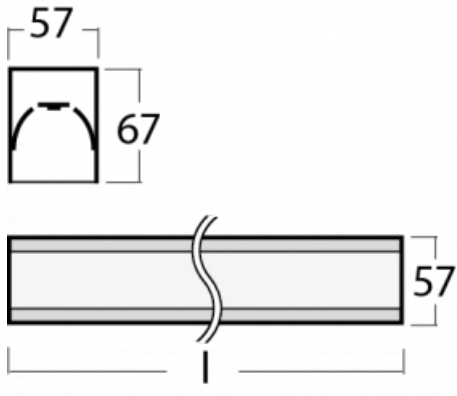

# Lina60-S

04S-200K-20GEM3/840, B

EPD®

Sie werden das L-Click-System der Leuchte Lina60-S mit direkter Lichtverteilung zu schätzen wissen, das Ihnen effektiv Zeit und Geld spart. Wie das geht? Das Modul wird einfach in das Profil eingeklickt, so dass bei der Montage viel Arbeit eingespart wird. Diese Lösung verhindert auch die direkte Berührung der LED-Technik und verlängert deren Lebensdauer. Das Beleuchtungssystem Lina60-S lässt sich zu endlosen Linien und einer großen Formenvielfalt zusammensetzen. Neben der hohen Leistung hat die Leuchte auch einen günstigen Preis. Sie findet ihren Einsatz in kommerziellen, sozialen und öffentlichen Räumen.

Typ der Montage	Einbauleuchten, Aufbauleuchten, Wandleuchten, Pendelleuchten, Schienenleuchten
Typ der Ausstrahlung	Direkte
Form der Leuchte	Linear
Farbe der Leuchte	Schwarz
Material	Aluminium
Lebensdauer	L90/B50 50 000 Stunden
Garantie	60 Monate
Beschreibung der Leuchte	Einbau-/Aufbau-/Wand-/Pendel-/Schienenleuchte
Abmessungen	1122 mm × 57 mm × 67 mm
Lichtquelle	LED MODUL
Art der Optik	Opaler Diffusor
Lichtstrom	2130 lm ± 10 %
Farbtemperatur	4000 K Kalt weiss
Leuchtwirkungsgrad	128 lm/W
MacAdam Lichtquelle	2
Farbwiedergabeindex	80
UGR max. X=4H Y=8H, ρ=70,50,20	25.1
Leistungsaufnahme	16.6 W ± 10 %
Anschluss der Leuchte	EVG und Notlicht 3 Stunden
Elektrische Spannung	220-240V
Frequenz	50/60Hz

## Technische Zeichnung

**04-20900, F**  
Satz für Einbau des  
Pendelprofils

**04-21303, B**  
angehängtes Profil mit 3-  
phasen Schiene;  
l=1122mm

**04-21307, B**  
angehängtes Profil mit 3-  
phasen Schiene;  
l=2242mm