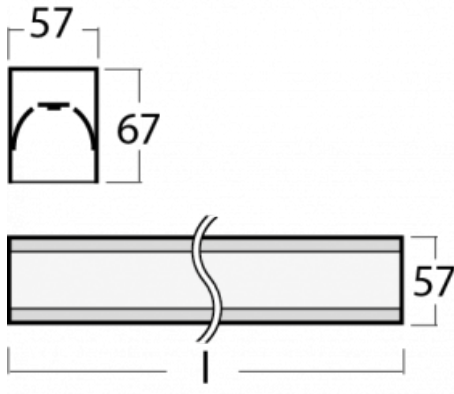

# Lina60-S

04S-200K-20GEM3/830, W

EPD®

Sie werden das L-Click-System der Leuchte Lina60-S mit direkter Lichtverteilung zu schätzen wissen, das Ihnen effektiv Zeit und Geld spart. Wie das geht? Das Modul wird einfach in das Profil eingeklickt, so dass bei der Montage viel Arbeit eingespart wird. Diese Lösung verhindert auch die direkte Berührung der LED-Technik und verlängert deren Lebensdauer. Das Beleuchtungssystem Lina60-S lässt sich zu endlosen Linien und einer großen Formenvielfalt zusammensetzen. Neben der hohen Leistung hat die Leuchte auch einen günstigen Preis. Sie findet ihren Einsatz in kommerziellen, sozialen und öffentlichen Räumen.

Typ der Montage	Einbauleuchten, Aufbauleuchten, Wandleuchten, Pendelleuchten, Schienenleuchten
Typ der Ausstrahlung	Direkte
Form der Leuchte	Linear
Farbe der Leuchte	Weiss
Material	Aluminium
Lebensdauer	L90/B50 50 000 Stunden
Garantie	60 Monate
Beschreibung der Leuchte	Einbau-/Aufbau-/Wand-/Pendel-/Schienenleuchte
Abmessungen	1122 mm × 57 mm × 67 mm
Gewicht	2.98 kg
Lichtquelle	LED MODUL
Art der Optik	Opaler Diffusor
Lichtstrom	2030 lm ± 10 %
Farbtemperatur	3000 K Warm weiss
Leuchtwirkungsgrad	122 lm/W
MacAdam Lichtquelle	2
Farbwiedergabeindex	80
UGR max. X=4H Y=8H, ρ=70,50,20	24.9

## Technische Zeichnung

**04-21307, W**  
angehängtes Profil mit 3-  
phasen Schiene;  
l=2242mm