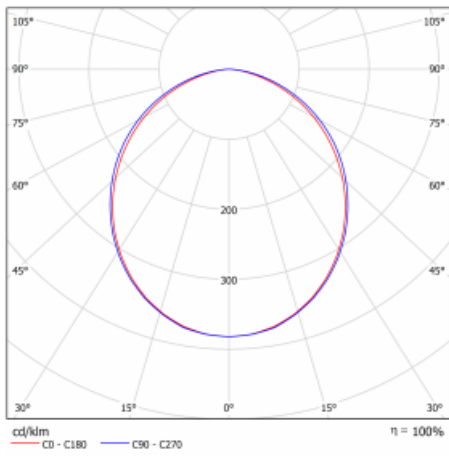

Kurve

Leistungsaufnahme 16.6 W $\pm$ 10 %

Anschluss der Leuchte EVG und Notlicht 3 Stunden

Elektrische Spannung 220-240V

Frequenz 50/60Hz

⊕ CE IP 40