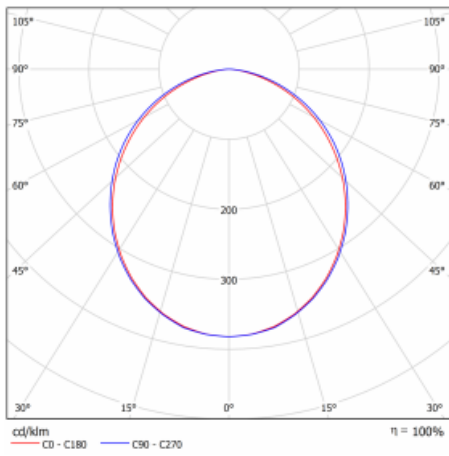

Technische Zeichnung

Leistungsaufnahme* 16.6 W

Anschluss der Leuchte ON/OFF 1 Stunde

Elektrische Spannung 220-240V

Frequenz 50/60Hz

⊕ CE IP 40

*±10 %

Kurve