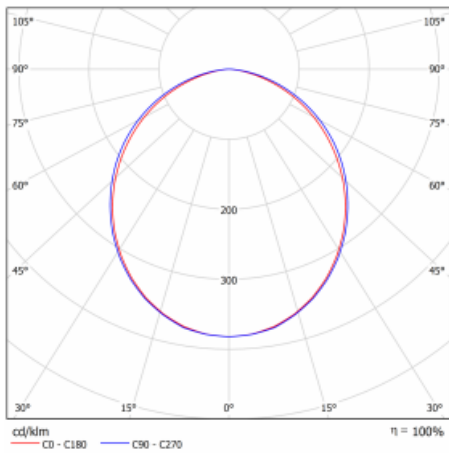

Technische Zeichnung

Leistungsaufnahme* 16.6 W

Anschluss der Leuchte ON/OFF 1 Stunde

Elektrische Spannung 220-240V

Frequenz 50/60Hz

⊕ CE IP 40

*±10 %

Kurve