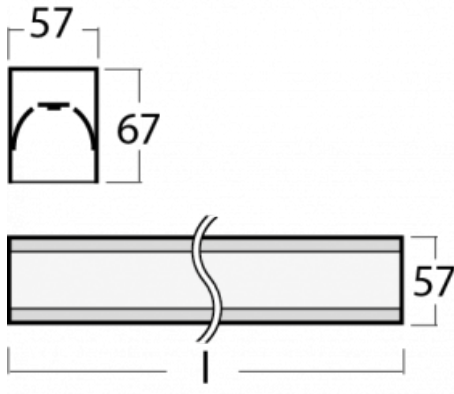

# Lina60-S

04S-200K-20GEE/840, W

EPD®

Sie werden das L-Click-System der Leuchte Lina60-S mit direkter Lichtverteilung zu schätzen wissen, das Ihnen effektiv Zeit und Geld spart. Wie das geht? Das Modul wird einfach in das Profil eingeklickt, so dass bei der Montage viel Arbeit eingespart wird. Diese Lösung verhindert auch die direkte Berührung der LED-Technik und verlängert deren Lebensdauer. Das Beleuchtungssystem Lina60-S lässt sich zu endlosen Linien und einer großen Formenvielfalt zusammensetzen. Neben der hohen Leistung hat die Leuchte auch einen günstigen Preis. Sie findet ihren Einsatz in kommerziellen, sozialen und öffentlichen Räumen.

Typ der Montage	Einbauleuchten, Aufbauleuchten, Wandleuchten, Pendelleuchten, Schienenleuchten
Typ der Ausstrahlung	Direkte
Form der Leuchte	Linear
Farbe der Leuchte	Weiss
Material	Aluminium
Lebensdauer	L90/B50 50 000 Stunden
Garantie	60 Monate
Beschreibung der Leuchte	Einbau-/Aufbau-/Wand-/Pendel-/Schienenleuchte
Abmessungen	1122 mm × 57 mm × 67 mm
Gewicht	2.8 kg
Lichtquelle	LED MODUL
Art der Optik	Opaler Diffusor
Lichtstrom	2130 lm ± 10 %
Farbtemperatur	4000 K Kalt weiss
Leuchtwirkungsgrad	128 lm/W
MacAdam Lichtquelle	2
Farbwiedergabeindex	80
UGR max. X=4H Y=8H, ρ=70,50,20	25.1

## Technische Zeichnung

Leistungsaufnahme 16.6 W  $\pm$  10 %

Anschluss der Leuchte EVG nicht dimmbar

Elektrische Spannung 220-240V

Frequenz 50/60Hz

⊕ CE IP 40

**04-20900, F**  
Satz für Einbau des  
Pendelprofils

**04-21303, W**  
angehängtes Profil mit 3-  
phasen Schiene;  
l=1122mm

**04-21307, W**  
angehängtes Profil mit 3-  
phasen Schiene;  
l=2242mm