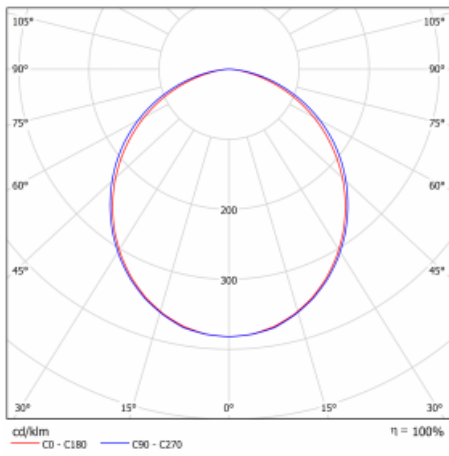

Technische Zeichnung

Leistungsaufnahme 16.6 W $\pm$ 10 %

Anschluss der Leuchte EVG nicht dimmbar

Elektrische Spannung 220-240V

Frequenz 50/60Hz

⊕ CE IP 40

Kurve