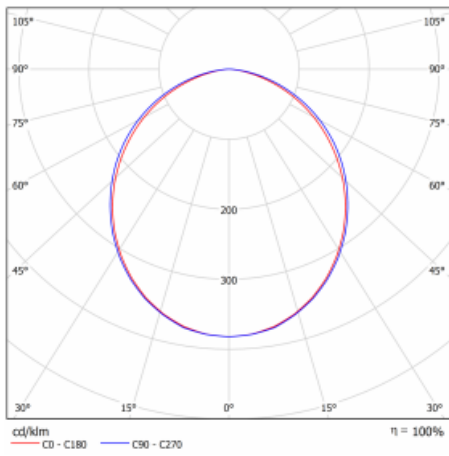

Technische Zeichnung

Leistungsaufnahme* 16.6 W

Anschluss der Leuchte DALI

Elektrische Spannung 220-240V

Frequenz 50/60Hz

⊕ CE IP 40

*±10 %

Kurve