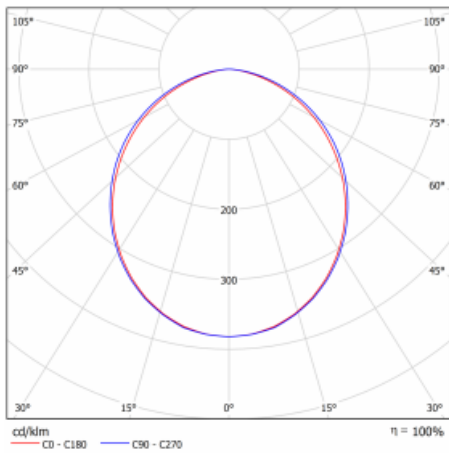

Typ der Montage	Einbauleuchten, Aufbauleuchten, Wandleuchten, Pendelleuchten, Schienenleuchten
Typ der Ausstrahlung	Direkte
Form der Leuchte	Linear
Farbe der Leuchte	Weiss
Material	Aluminium
Lebensdauer	L90/B50 50 000 Stunden
Garantie	60 Monate
Beschreibung der Leuchte	Einbau-/Aufbau-/Wand-/Pendel-/Schienenleuchte
Abmessungen	1122 mm × 57 mm × 67 mm
Gewicht	2.8 kg
Lichtquelle	LED MODUL
Art der Optik	Opaler Diffusor
Lichtstrom	2030 lm ± 10 %
Farbtemperatur	3000 K Warm weiss
Leuchtwirkungsgrad	122 lm/W
MacAdam Lichtquelle	2
Farbwiedergabeindex	80
UGR max. X=4H Y=8H, ρ=70,50,20	24.9

Technische Zeichnung

Leistungsaufnahme 16.6 W \pm 10 %

Anschluss der Leuchte DALI dimmbar

Elektrische Spannung 220-240V

Frequenz 50/60Hz

⊕ CE IP 40

Kurve

Zum Herunterladen