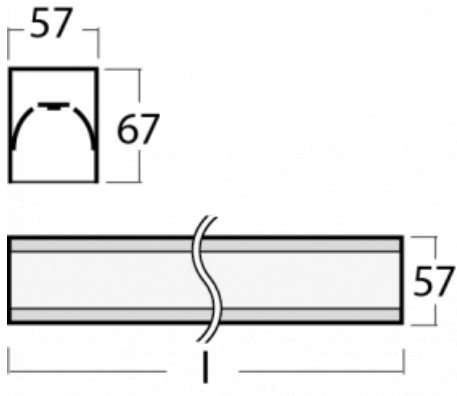

Leuchte

Lina60-S

04S-200K-15GGTD/840, W

EPD®

Sie werden das L-Click-System der Leuchte Lina60-S mit direkter Lichtverteilung zu schätzen wissen, das Ihnen effektiv Zeit und Geld spart. Wie das geht? Das Modul wird einfach in das Profil eingeklickt, so dass bei der Montage viel Arbeit eingespart wird. Diese Lösung verhindert auch die direkte Berührung der LED-Technik und verlängert deren Lebensdauer. Das Beleuchtungssystem Lina60-S lässt sich zu endlosen Linien und einer großen Formenvielfalt zusammensetzen. Neben der hohen Leistung hat die Leuchte auch einen günstigen Preis. Sie findet ihren Einsatz in kommerziellen, sozialen und öffentlichen Räumen.

Typ der Montage	Einbauleuchten, Aufbauleuchten, Wandleuchten, Pendelleuchten, Schienenleuchten
Typ der Ausstrahlung	Direkte
Form der Leuchte	Linear
Farbe der Leuchte	Weiss
Material	Aluminium
Lebensdauer	L90/B50 50 000 Stunden
Garantie	60 Monate
Beschreibung der Leuchte	Einbau-/Aufbau-/Wand-/Pendel-/Schienenleuchte
Abmessungen	842 mm × 57 mm × 67 mm
Lichtquelle	LED MODUL
Art der Optik	Opaler Diffusor
Lichtstrom	2450 lm ± 10 %
Farbtemperatur	4000 K Kalt weiss
Leuchtwirkungsgrad	132 lm/W
MacAdam Lichtquelle	2
Farbwiedergabeindex	80
UGR max. X=4H Y=8H, ρ=70,50,20	26.5
Leistungsaufnahme	18.6 W ± 10 %
Anschluss der Leuchte	Dimmbar DALI oder Taster
Elektrische Spannung	220-240V
Frequenz	50/60Hz

  IP 40

Technische Zeichnung

Kurve

Zum Herunterladen

Montageanleitung

Fotografie

Zubehör

00-00300, N
 Seilauhänger
 2000mm

00-00301, N
 Seilauhänger
 4000mm

00-00302, N
 Seilauhänger
 6000mm

00-00354, K
 Kabel 5x0,75 1000mm

00-00355, K
 Kabel 5x0,75 2000mm

00-00356, K
 Kabel 5x0,75 4000mm

00-00357, K
 Kabel 5x0,75 6000mm

00-00363, K
 Kabel 5x1,5 2000mm