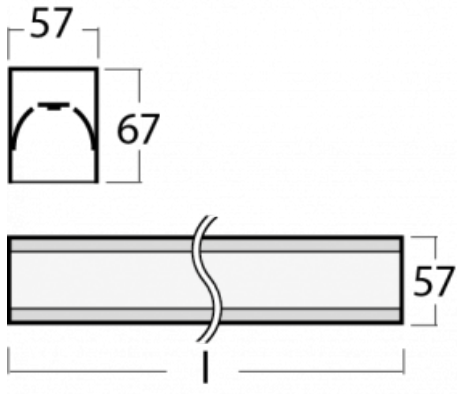

Leuchte

Lina60-S

04S-200K-15GGTD/830, S

EPD®

Sie werden das L-Click-System der Leuchte Lina60-S mit direkter Lichtverteilung zu schätzen wissen, das Ihnen effektiv Zeit und Geld spart. Wie das geht? Das Modul wird einfach in das Profil eingeklickt, so dass bei der Montage viel Arbeit eingespart wird. Diese Lösung verhindert auch die direkte Berührung der LED-Technik und verlängert deren Lebensdauer. Das Beleuchtungssystem Lina60-S lässt sich zu endlosen Linien und einer großen Formenvielfalt zusammensetzen. Neben der hohen Leistung hat die Leuchte auch einen günstigen Preis. Sie findet ihren Einsatz in kommerziellen, sozialen und öffentlichen Räumen.

Typ der Montage	Einbauleuchten, Aufbauleuchten, Wandleuchten, Pendelleuchten, Schienenleuchten
Typ der Ausstrahlung	Direkte
Form der Leuchte	Linear
Farbe der Leuchte	Silber
Material	Aluminium
Lebensdauer	L90/B50 50 000 Stunden
Garantie	60 Monate
Beschreibung der Leuchte	Einbau-/Aufbau-/Wand-/Pendel-/Schienenleuchte
Abmessungen	842 mm × 57 mm × 67 mm
Lichtquelle	LED MODUL
Art der Optik	Opaler Diffusor
Lichtstrom	2330 lm ± 10 %
Farbtemperatur	3000 K Warm weiss
Leuchtwirkungsgrad	125 lm/W
MacAdam Lichtquelle	2
Farbwiedergabeindex	80
UGR max. X=4H Y=8H, ρ=70,50,20	26,4
Leistungsaufnahme	18.6 W ± 10 %
Anschluss der Leuchte	Dimmbar DALI oder Taster
Elektrische Spannung	220-240V
Frequenz	50/60Hz

  IP 40

Technische Zeichnung

Kurve

Zum Herunterladen

Montageanleitung

Fotografie

Zubehör

00-00300, N
 Seilauhänger
 2000mm

00-00301, N
 Seilauhänger
 4000mm

00-00302, N
 Seilauhänger
 6000mm

00-00354, K
 Kabel 5x0,75 1000mm

00-00355, K
 Kabel 5x0,75 2000mm

00-00356, K
 Kabel 5x0,75 4000mm

00-00357, K
 Kabel 5x0,75 6000mm

00-00363, K
 Kabel 5x1,5 2000mm