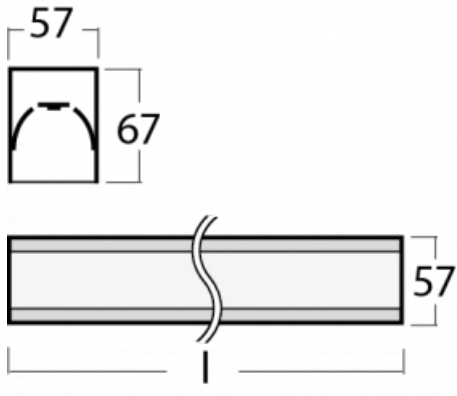

Leuchte

Lina60-S

04S-200K-15GGTD/830, B

EPD®

Sie werden das L-Click-System der Leuchte Lina60-S mit direkter Lichtverteilung zu schätzen wissen, das Ihnen effektiv Zeit und Geld spart. Wie das geht? Das Modul wird einfach in das Profil eingeklickt, so dass bei der Montage viel Arbeit eingespart wird. Diese Lösung verhindert auch die direkte Berührung der LED-Technik und verlängert deren Lebensdauer. Das Beleuchtungssystem Lina60-S lässt sich zu endlosen Linien und einer großen Formenvielfalt zusammensetzen. Neben der hohen Leistung hat die Leuchte auch einen günstigen Preis. Sie findet ihren Einsatz in kommerziellen, sozialen und öffentlichen Räumen.

Typ der Montage	Einbauleuchten, Aufbauleuchten, Wandleuchten, Pendelleuchten, Schienenleuchten
Typ der Ausstrahlung	Direkte
Form der Leuchte	Linear
Farbe der Leuchte	Schwarz
Material	Aluminium
Lebensdauer	L90/B50 50 000 Stunden
Garantie	60 Monate
Beschreibung der Leuchte	Einbau-/Aufbau-/Wand-/Pendel-/Schienenleuchte
Abmessungen	842 mm × 57 mm × 67 mm
Lichtquelle	LED MODUL
Art der Optik	Opaler Diffusor
Lichtstrom	2330 lm ± 10 %
Farbtemperatur	3000 K Warm weiss
Leuchtwirkungsgrad	125 lm/W
MacAdam Lichtquelle	2
Farbwiedergabeindex	80
UGR max. X=4H Y=8H, ρ=70,50,20	26,4
Leistungsaufnahme	18.6 W ± 10 %
Anschluss der Leuchte	Dimmbar DALI oder Taster
Elektrische Spannung	220-240V
Frequenz	50/60Hz

Technische Zeichnung

Kurve

Zum Herunterladen

Montageanleitung

Fotografie

Zubehör

00-00300, N
 Seilauflösung
 2000mm

00-00301, N
 Seilauflösung
 4000mm

00-00302, N
 Seilauflösung
 6000mm

00-00354, K
 Kabel 5x0,75 1000mm

00-00355, K
 Kabel 5x0,75 2000mm

00-00356, K
 Kabel 5x0,75 4000mm

00-00357, K
 Kabel 5x0,75 6000mm

00-00363, K
 Kabel 5x1,5 2000mm

00-00364, K
 Kabel 5x1,5 4000mm