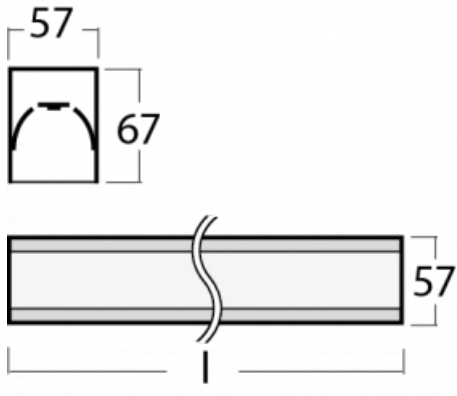

Leuchte

Lina60-S

04S-200K-15GGTD/830, B

EPD®

Sie werden das L-Click-System der Leuchte Lina60-S mit direkter Lichtverteilung zu schätzen wissen, das Ihnen effektiv Zeit und Geld spart. Wie das geht? Das Modul wird einfach in das Profil eingeklickt, so dass bei der Montage viel Arbeit eingespart wird. Diese Lösung verhindert auch die direkte Berührung der LED-Technik und verlängert deren Lebensdauer. Das Beleuchtungssystem Lina60-S lässt sich zu endlosen Linien und einer großen Formenvielfalt zusammensetzen. Neben der hohen Leistung hat die Leuchte auch einen günstigen Preis. Sie findet ihren Einsatz in kommerziellen, sozialen und öffentlichen Räumen.

Typ der Montage	Einbauleuchten, Aufbauleuchten, Wandleuchten, Pendelleuchten, Schienenleuchten
Typ der Ausstrahlung	Direkte
Form der Leuchte	Linear
Farbe der Leuchte	Schwarz
Material	Aluminium
Lebensdauer	L90/B50 50 000 Stunden
Garantie	5 years
Beschreibung der Leuchte	Einbau-/Aufbau-/Wand-/Pendel-/Schienenleuchte
Abmessungen	842 mm × 57 mm × 67 mm
Lichtquelle	LED MODUL
Art der Optik	Opaler Diffusor
Lichtstrom*	2330 lm
Farbtemperatur	3000 K Warm weiss
Leuchtwirkungsgrad	125 lm/W
MacAdam Lichtquelle	2
Farbwiedergabeindex	80
UGR max. X=4H Y=8H, ρ=70,50,20	26,4
Leistungsaufnahme*	18.6 W
Anschluss der Leuchte	Weitere Möglichkeiten vom Dimmen
Elektrische Spannung	220-240V
Frequenz	50/60Hz

 **CE** IP 40

*±10 %

Technische Zeichnung

Kurve

Zum Herunterladen

Montageanleitung

Fotografie

Zubehör

00-00300, N
 Seilabhängung
 2000mm

00-00301, N
 Seilabhängung
 4000mm

00-00302, N
 Seilabhängung
 6000mm

00-00354, K
 Kabel 5x0,75 1000mm

00-00355, K
 Kabel 5x0,75 2000mm

00-00356, K
 Kabel 5x0,75 4000mm

00-00357, K
 Kabel 5x0,75 6000mm