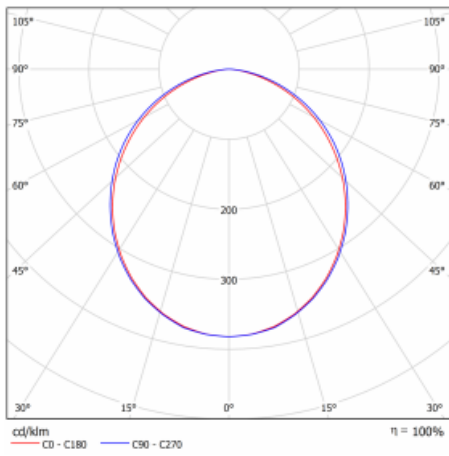

Technische Zeichnung

Leistungsaufnahme 18.6 W $\pm$ 10 %

Anschluss der Leuchte EVG nicht dimmbar

Elektrische Spannung 220-240V

Frequenz 50/60Hz

⊕ CE IP 40

Kurve