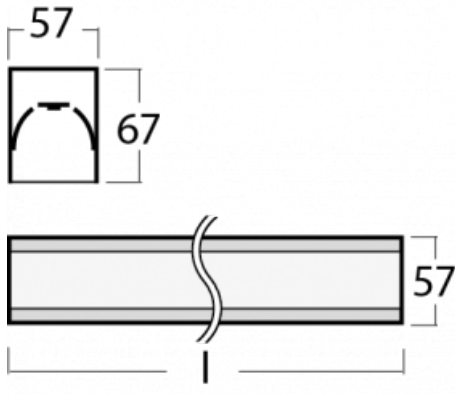

# Lina60-S

04S-200K-15GGE/840, W

EPD®

Sie werden das L-Click-System der Leuchte Lina60-S mit direkter Lichtverteilung zu schätzen wissen, das Ihnen effektiv Zeit und Geld spart. Wie das geht? Das Modul wird einfach in das Profil eingeklickt, so dass bei der Montage viel Arbeit eingespart wird. Diese Lösung verhindert auch die direkte Berührung der LED-Technik und verlängert deren Lebensdauer. Das Beleuchtungssystem Lina60-S lässt sich zu endlosen Linien und einer großen Formenvielfalt zusammensetzen. Neben der hohen Leistung hat die Leuchte auch einen günstigen Preis. Sie findet ihren Einsatz in kommerziellen, sozialen und öffentlichen Räumen.

Typ der Montage	Einbauleuchten, Aufbauleuchten, Wandleuchten, Pendelleuchten, Schienenleuchten
Typ der Ausstrahlung	Direkte
Form der Leuchte	Linear
Farbe der Leuchte	Weiss
Material	Aluminium
Lebensdauer	L90/B50 50 000 Stunden
Garantie	60 Monate
Beschreibung der Leuchte	Einbau-/Aufbau-/Wand-/Pendel-/Schienenleuchte
Abmessungen	842 mm × 57 mm × 67 mm
Gewicht	2.2 kg
Lichtquelle	LED MODUL
Art der Optik	Opaler Diffusor
Lichtstrom	2450 lm ± 10 %
Farbtemperatur	4000 K Kalt weiss
Leuchtwirkungsgrad	132 lm/W
MacAdam Lichtquelle	2
Farbwiedergabeindex	80
UGR max. X=4H Y=8H, ρ=70,50,20	26.5

## Technische Zeichnung

Leistungsaufnahme 18.6 W  $\pm$  10 %

Anschluss der Leuchte EVG nicht dimmbar

Elektrische Spannung 220-240V

Frequenz 50/60Hz

⊕ CE IP 40

**04-21307, W**  
 angehängtes Profil mit 3-  
 phasen Schiene;  
 l=2242mm