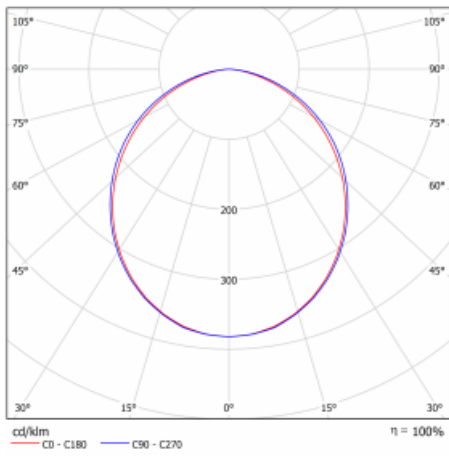

Leuchte

Lina60-S

04S-200K-15GGE/840, B

EPD®

Sie werden das L-Click-System der Leuchte Lina60-S mit direkter Lichtverteilung zu schätzen wissen, das Ihnen effektiv Zeit und Geld spart. Wie das geht? Das Modul wird einfach in das Profil eingeklickt, so dass bei der Montage viel Arbeit eingespart wird. Diese Lösung verhindert auch die direkte Berührung der LED-Technik und verlängert deren Lebensdauer. Das Beleuchtungssystem Lina60-S lässt sich zu endlosen Linien und einer großen Formenvielfalt zusammensetzen. Neben der hohen Leistung hat die Leuchte auch einen günstigen Preis. Sie findet ihren Einsatz in kommerziellen, sozialen und öffentlichen Räumen.

Typ der Montage	Einbauleuchten, Aufbauleuchten, Wandleuchten, Pendelleuchten, Schienenleuchten
Typ der Ausstrahlung	Direkte
Form der Leuchte	Linear
Farbe der Leuchte	Schwarz
Material	Aluminium
Lebensdauer	L90/B50 50 000 Stunden
Garantie	60 Monate
Beschreibung der Leuchte	Einbau-/Aufbau-/Wand-/Pendel-/Schienenleuchte
Abmessungen	842 mm × 57 mm × 67 mm
Gewicht	2.2 kg
Lichtquelle	LED MODUL
Art der Optik	Opaler Diffusor
Lichtstrom	2450 lm ± 10 %
Farbtemperatur	4000 K Kalt weiss
Leuchtwirkungsgrad	132 lm/W
MacAdam Lichtquelle	2
Farbwiedergabeindex	80
UGR max. X=4H Y=8H, ρ=70,50,20	26.5

Technische Zeichnung

Kurve

Leistungsaufnahme 18.6 W \pm 10 %

Anschluss der Leuchte EVG nicht dimmbar

Elektrische Spannung 220-240V

Frequenz 50/60Hz

⊕ CE IP 40

Zum Herunterladen