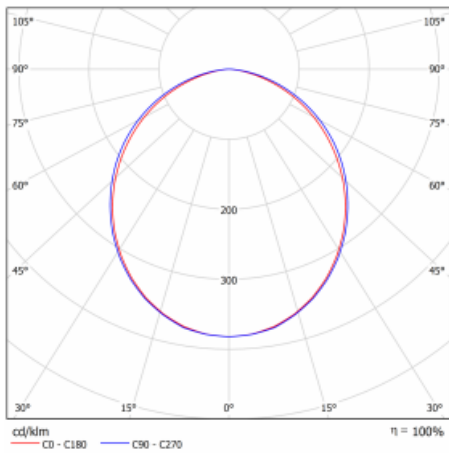

Typ der Montage	Einbauleuchten, Aufbauleuchten, Wandleuchten, Pendelleuchten, Schienenleuchten
Typ der Ausstrahlung	Direkte
Form der Leuchte	Linear
Farbe der Leuchte	Silber
Material	Aluminium
Lebensdauer	L90/B50 50 000 Stunden
Garantie	5 years
Beschreibung der Leuchte	Einbau-/Aufbau-/Wand-/Pendel-/Schienenleuchte
Abmessungen	842 mm × 57 mm × 67 mm
Gewicht	2.24 kg
Lichtquelle	LED MODUL
Art der Optik	Opaler Diffusor
Lichtstrom*	2330 lm
Farbtemperatur	3000 K Warm weiss
Leuchtwirkungsgrad	125 lm/W
MacAdam Lichtquelle	2
Farbwiedergabeindex	80
UGR max. X=4H Y=8H, ρ=70,50,20	26.4

Technische Zeichnung

Leistungsaufnahme* 18.6 W

Anschluss der Leuchte ON/OFF

Elektrische Spannung 220-240V

Frequenz 50/60Hz

⊕ CE IP 40

*±10 %

Kurve