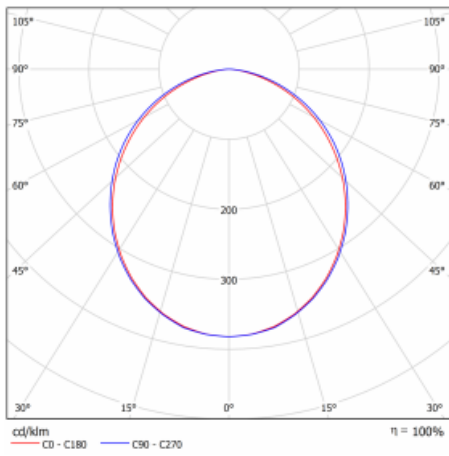

Technische Zeichnung

Leistungsaufnahme* 18.6 W

Anschluss der Leuchte DALI

Elektrische Spannung 220-240V

Frequenz 50/60Hz

⊕ CE IP 40

*±10 %

Kurve