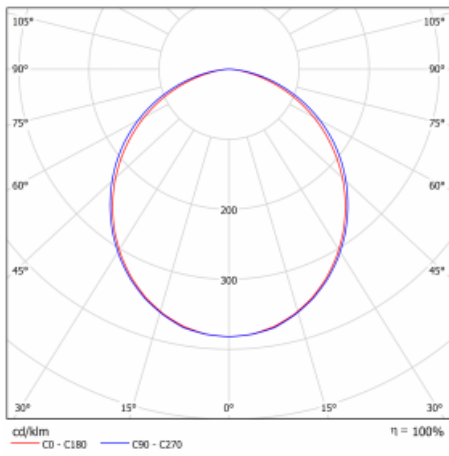

Technische Zeichnung

Leistungsaufnahme 18.6 W $\pm$ 10 %

Anschluss der Leuchte DALI dimmbar

Elektrische Spannung 220-240V

Frequenz 50/60Hz

⊕ CE IP 40

Kurve