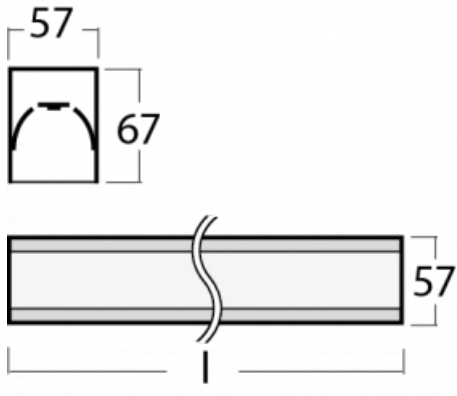

Leuchte

Lina60-S

04S-200K-15GETD/840, S

EPD®

Sie werden das L-Click-System der Leuchte Lina60-S mit direkter Lichtverteilung zu schätzen wissen, das Ihnen effektiv Zeit und Geld spart. Wie das geht? Das Modul wird einfach in das Profil eingeklickt, so dass bei der Montage viel Arbeit eingespart wird. Diese Lösung verhindert auch die direkte Berührung der LED-Technik und verlängert deren Lebensdauer. Das Beleuchtungssystem Lina60-S lässt sich zu endlosen Linien und einer großen Formenvielfalt zusammensetzen. Neben der hohen Leistung hat die Leuchte auch einen günstigen Preis. Sie findet ihren Einsatz in kommerziellen, sozialen und öffentlichen Räumen.

Typ der Montage	Einbauleuchten, Aufbauleuchten, Wandleuchten, Pendelleuchten, Schienenleuchten
Typ der Ausstrahlung	Direkte
Form der Leuchte	Linear
Farbe der Leuchte	Silber
Material	Aluminium
Lebensdauer	L90/B50 50 000 Stunden
Garantie	60 Monate
Beschreibung der Leuchte	Einbau-/Aufbau-/Wand-/Pendel-/Schienenleuchte
Abmessungen	842 mm × 57 mm × 67 mm
Lichtquelle	LED MODUL
Art der Optik	Opaler Diffusor
Lichtstrom	1600 lm ± 10 %
Farbtemperatur	4000 K Kalt weiss
Leuchtwirkungsgrad	144 lm/W
MacAdam Lichtquelle	2
Farbwiedergabeindex	80
UGR max. X=4H Y=8H, ρ=70,50,20	25.1
Leistungsaufnahme	11.1 W ± 10 %
Anschluss der Leuchte	Dimmbar DALI oder Taster
Elektrische Spannung	220-240V
Frequenz	50/60Hz

  IP 40

Technische Zeichnung

Kurve

Zum Herunterladen

Montageanleitung

Fotografie

Zubehör

00-00300, N
 Seilaufhängung
 2000mm

00-00301, N
 Seilaufhängung
 4000mm

00-00302, N
 Seilaufhängung
 6000mm

00-00354, K
 Kabel 5x0,75 1000mm

00-00355, K
 Kabel 5x0,75 2000mm

00-00356, K
 Kabel 5x0,75 4000mm

00-00357, K
 Kabel 5x0,75 6000mm

00-00363, K
 Kabel 5x1,5 2000mm