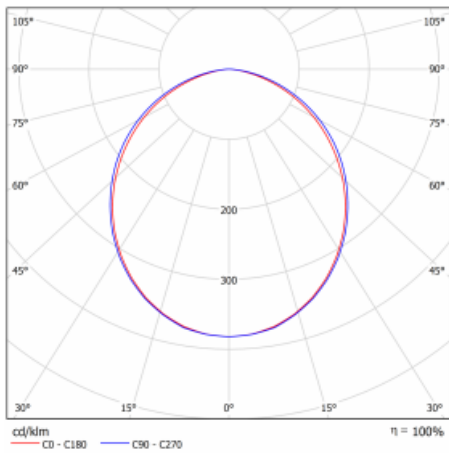

Typ der Montage	Einbauleuchten, Aufbauleuchten, Wandleuchten, Pendelleuchten, Schienenleuchten
Typ der Ausstrahlung	Direkte
Form der Leuchte	Linear
Farbe der Leuchte	Silber
Material	Aluminium
Lebensdauer	L90/B50 50 000 Stunden
Garantie	60 Monate
Beschreibung der Leuchte	Einbau-/Aufbau-/Wand-/Pendel-/Schienenleuchte
Abmessungen	842 mm × 57 mm × 67 mm
Gewicht	2.2 kg
Lichtquelle	LED MODUL
Art der Optik	Opaler Diffusor
Lichtstrom	1520 lm ± 10 %
Farbtemperatur	3000 K Warm weiss
Leuchtwirkungsgrad	137 lm/W
MacAdam Lichtquelle	2
Farbwiedergabeindex	80
UGR max. X=4H Y=8H, ρ=70,50,20	24.9

Technische Zeichnung

Leistungsaufnahme 11.1 W \pm 10 %

Anschluss der Leuchte Dimmbar DALI oder Taster

Elektrische Spannung 220-240V

Frequenz 50/60Hz

⊕ CE IP 40

Kurve

Zum Herunterladen