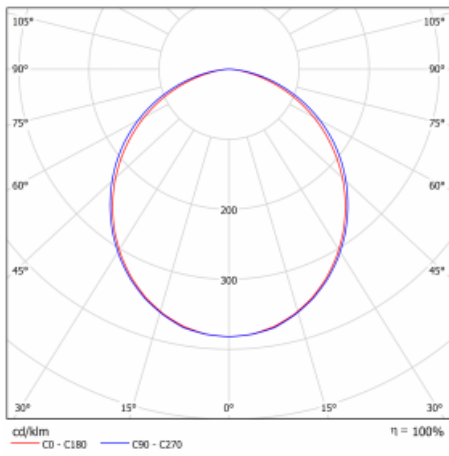

Technische Zeichnung

Leistungsaufnahme 11.1 W $\pm$ 10 %

Anschluss der Leuchte EVG nicht dimmbar

Elektrische Spannung 220-240V

Frequenz 50/60Hz

⊕ CE IP 40

Kurve