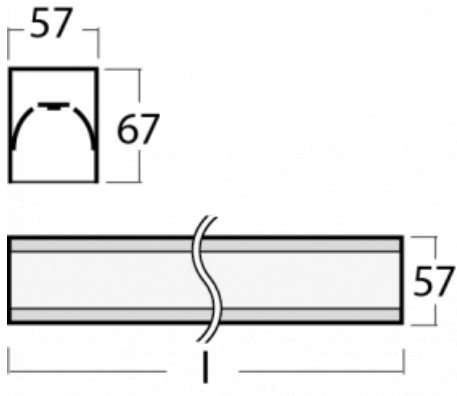

# Lina60-S

04S-200K-10GGTD/840, B

**EPD®**

Sie werden das L-Click-System der Leuchte Lina60-S mit direkter Lichtverteilung zu schätzen wissen, das Ihnen effektiv Zeit und Geld spart. Wie das geht? Das Modul wird einfach in das Profil eingeklickt, so dass bei der Montage viel Arbeit eingespart wird. Diese Lösung verhindert auch die direkte Berührung der LED-Technik und verlängert deren Lebensdauer. Das Beleuchtungssystem Lina60-S lässt sich zu endlosen Linien und einer großen Formenvielfalt zusammensetzen. Neben der hohen Leistung hat die Leuchte auch einen günstigen Preis. Sie findet ihren Einsatz in kommerziellen, sozialen und öffentlichen Räumen.

Typ der Montage	Einbauleuchten, Aufbauleuchten, Wandleuchten, Pendelleuchten, Schienenleuchten
Typ der Ausstrahlung	Direkte
Form der Leuchte	Linear
Farbe der Leuchte	Schwarz
Material	Aluminium
Lebensdauer	L90/B50 50 000 Stunden
Garantie	5 years
Beschreibung der Leuchte	Einbau-/Aufbau-/Wand-/Pendel-/Schienenleuchte
Abmessungen	561 mm × 57 mm × 67 mm
Lichtquelle	LED MODUL
Art der Optik	Opaler Diffusor
Lichtstrom*	1630 lm
Farbtemperatur	4000 K Kalt weiss
Leuchtwirkungsgrad	131 lm/W
MacAdam Lichtquelle	2
Farbwiedergabeindex	80
UGR max. X=4H Y=8H, ρ=70,50,20	26.5
Leistungsaufnahme*	12.4 W
Anschluss der Leuchte	Weitere Möglichkeiten vom Dimmen
Elektrische Spannung	220-240V
Frequenz	50/60Hz

## Technische Zeichnung