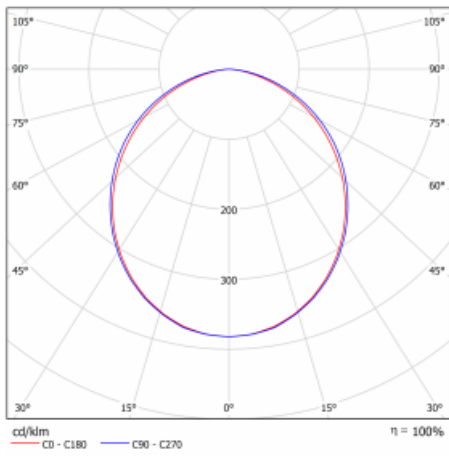

# Lina60-S

04S-200K-10GGE/830, B

EPD®

Sie werden das L-Click-System der Leuchte Lina60-S mit direkter Lichtverteilung zu schätzen wissen, das Ihnen effektiv Zeit und Geld spart. Wie das geht? Das Modul wird einfach in das Profil eingeklickt, so dass bei der Montage viel Arbeit eingespart wird. Diese Lösung verhindert auch die direkte Berührung der LED-Technik und verlängert deren Lebensdauer. Das Beleuchtungssystem Lina60-S lässt sich zu endlosen Linien und einer großen Formenvielfalt zusammensetzen. Neben der hohen Leistung hat die Leuchte auch einen günstigen Preis. Sie findet ihren Einsatz in kommerziellen, sozialen und öffentlichen Räumen.

## Technische Zeichnung

## Kurve

Leistungsaufnahme 12.4 W  $\pm$  10 %

Anschluss der Leuchte EVG nicht dimmbar

Elektrische Spannung 220-240V

Frequenz 50/60Hz

⊕ CE IP 40

**Zum Herunterladen**

Montageanleitung