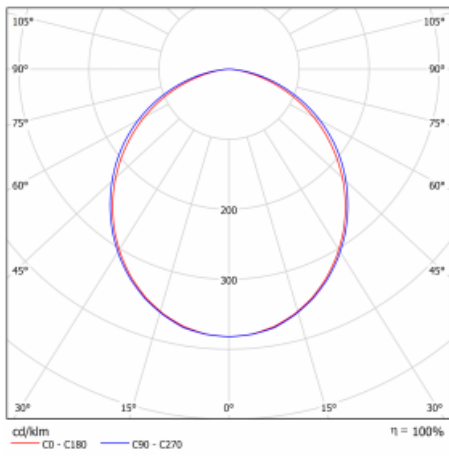

# Lina60-S

04S-200K-10GEE/830, S

EPD®

Sie werden das L-Click-System der Leuchte Lina60-S mit direkter Lichtverteilung zu schätzen wissen, das Ihnen effektiv Zeit und Geld spart. Wie das geht? Das Modul wird einfach in das Profil eingeklickt, so dass bei der Montage viel Arbeit eingespart wird. Diese Lösung verhindert auch die direkte Berührung der LED-Technik und verlängert deren Lebensdauer. Das Beleuchtungssystem Lina60-S lässt sich zu endlosen Linien und einer großen Formenvielfalt zusammensetzen. Neben der hohen Leistung hat die Leuchte auch einen günstigen Preis. Sie findet ihren Einsatz in kommerziellen, sozialen und öffentlichen Räumen.

Typ der Montage	Einbauleuchten, Aufbauleuchten, Wandleuchten, Pendelleuchten, Schienenleuchten
Typ der Ausstrahlung	Direkte
Form der Leuchte	Linear
Farbe der Leuchte	Silber
Material	Aluminium
Lebensdauer	L90/B50 50 000 Stunden
Garantie	60 Monate
Beschreibung der Leuchte	Einbau-/Aufbau-/Wand-/Pendel-/Schienenleuchte
Abmessungen	561 mm × 57 mm × 67 mm
Gewicht	1.64 kg
Lichtquelle	LED MODUL
Art der Optik	Opaler Diffusor
Lichtstrom	1010 lm ± 10 %
Farbtemperatur	3000 K Warm weiss
Leuchtwirkungsgrad	136 lm/W
MacAdam Lichtquelle	2
Farbwiedergabeindex	80
UGR max. X=4H Y=8H, ρ=70,50,20	24.9

## Technische Zeichnung

## Kurve

Leistungsaufnahme 7.4 W  $\pm$  10 %

Anschluss der Leuchte EVG nicht dimmbar

Elektrische Spannung 220-240V

Frequenz 50/60Hz

⊕ CE IP 40

**Zum Herunterladen**

Montageanleitung