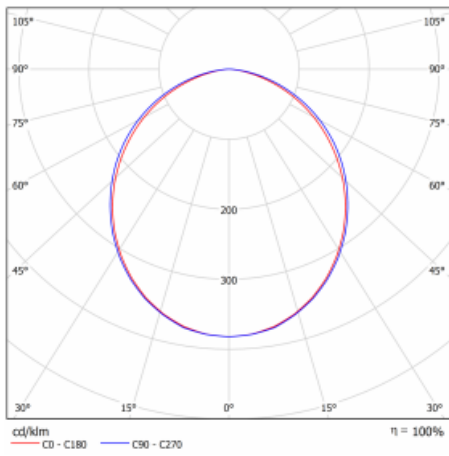

Technische Zeichnung

Leistungsaufnahme* 7.4 W

Anschluss der Leuchte ON/OFF

Elektrische Spannung 220-240V

Frequenz 50/60Hz

⊕ CE IP 40

*±10 %

Kurve