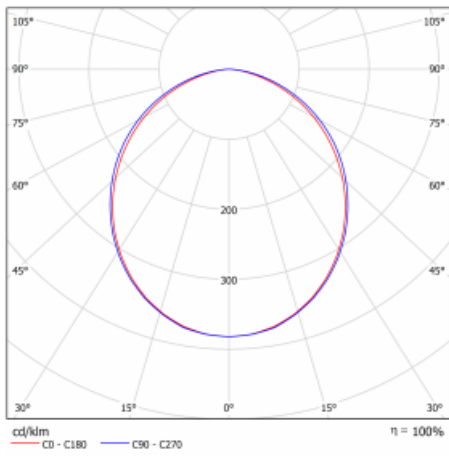

Leuchte

Lina60-S

04S-200K-10GED/840, S

EPD®

Sie werden das L-Click-System der Leuchte Lina60-S mit direkter Lichtverteilung zu schätzen wissen, das Ihnen effektiv Zeit und Geld spart. Wie das geht? Das Modul wird einfach in das Profil eingeklickt, so dass bei der Montage viel Arbeit eingespart wird. Diese Lösung verhindert auch die direkte Berührung der LED-Technik und verlängert deren Lebensdauer. Das Beleuchtungssystem Lina60-S lässt sich zu endlosen Linien und einer großen Formenvielfalt zusammensetzen. Neben der hohen Leistung hat die Leuchte auch einen günstigen Preis. Sie findet ihren Einsatz in kommerziellen, sozialen und öffentlichen Räumen.

Typ der Montage	Einbauleuchten, Aufbauleuchten, Wandleuchten, Pendelleuchten, Schienenleuchten
Typ der Ausstrahlung	Direkte
Form der Leuchte	Linear
Farbe der Leuchte	Silber
Material	Aluminium
Lebensdauer	L90/B50 50 000 Stunden
Garantie	60 Monate
Beschreibung der Leuchte	Einbau-/Aufbau-/Wand-/Pendel-/Schienenleuchte
Abmessungen	561 mm × 57 mm × 67 mm
Gewicht	1.9 kg
Lichtquelle	LED MODUL
Art der Optik	Opaler Diffusor
Lichtstrom	1060 lm ± 10 %
Farbtemperatur	4000 K Kalt weiss
Leuchtwirkungsgrad	143 lm/W
MacAdam Lichtquelle	2
Farbwiedergabeindex	80
UGR max. X=4H Y=8H, ρ=70,50,20	25

Technische Zeichnung

Kurve

Leistungsaufnahme 7.4 W \pm 10 %

Anschluss der Leuchte DALI dimmbar

Elektrische Spannung 220-240V

Frequenz 50/60Hz

⊕ CE IP 40

Zum Herunterladen