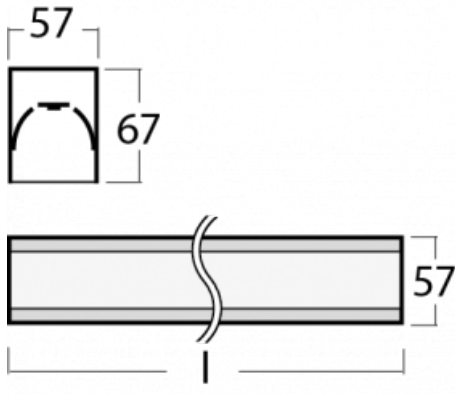

Leuchte

Lina60-S

04S-200K-10GED/840, B

EPD®

Sie werden das L-Click-System der Leuchte Lina60-S mit direkter Lichtverteilung zu schätzen wissen, das Ihnen effektiv Zeit und Geld spart. Wie das geht? Das Modul wird einfach in das Profil eingeklickt, so dass bei der Montage viel Arbeit eingespart wird. Diese Lösung verhindert auch die direkte Berührung der LED-Technik und verlängert deren Lebensdauer. Das Beleuchtungssystem Lina60-S lässt sich zu endlosen Linien und einer großen Formenvielfalt zusammensetzen. Neben der hohen Leistung hat die Leuchte auch einen günstigen Preis. Sie findet ihren Einsatz in kommerziellen, sozialen und öffentlichen Räumen.

Typ der Montage	Einbauleuchten, Aufbauleuchten, Wandleuchten, Pendelleuchten, Schienenleuchten
Typ der Ausstrahlung	Direkte
Form der Leuchte	Linear
Farbe der Leuchte	Schwarz
Material	Aluminium
Lebensdauer	L90/B50 50 000 Stunden
Garantie	60 Monate
Beschreibung der Leuchte	Einbau-/Aufbau-/Wand-/Pendel-/Schienenleuchte
Abmessungen	561 mm × 57 mm × 67 mm
Gewicht	1.9 kg
Lichtquelle	LED MODUL
Art der Optik	Opaler Diffusor
Lichtstrom	1060 lm ± 10 %
Farbtemperatur	4000 K Kalt weiss
Leuchtwirkungsgrad	143 lm/W
MacAdam Lichtquelle	2
Farbwiedergabeindex	80
UGR max. X=4H Y=8H, ρ=70,50,20	25

Technische Zeichnung

Leistungsaufnahme 7.4 W \pm 10 %

Anschluss der Leuchte DALI dimmbar

Elektrische Spannung 220-240V

Frequenz 50/60Hz

⊕ CE IP 40

Kurve

Zum Herunterladen

Montageanleitung

Fotografie

Zubehör

00-00300, N
 Seilaufhängung
 2000mm

00-00301, N
 Seilaufhängung
 4000mm

00-00302, N
 Seilaufhängung
 6000mm

00-00354, K
 Kabel 5x0,75 1000mm

00-00355, K
 Kabel 5x0,75 2000mm