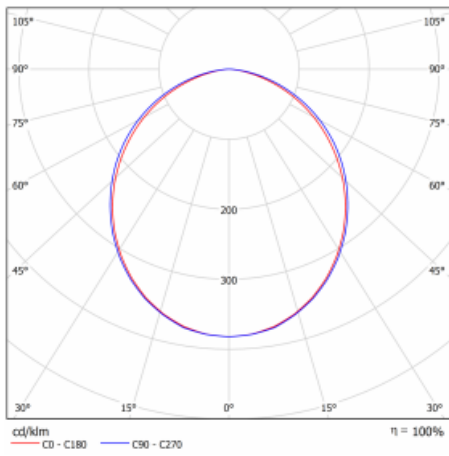

Technische Zeichnung

Leistungsaufnahme 7.4 W \pm 10 %

Anschluss der Leuchte DALI dimmbar

Elektrische Spannung 220-240V

Frequenz 50/60Hz

⊕ CE IP 40

Kurve

Zum Herunterladen