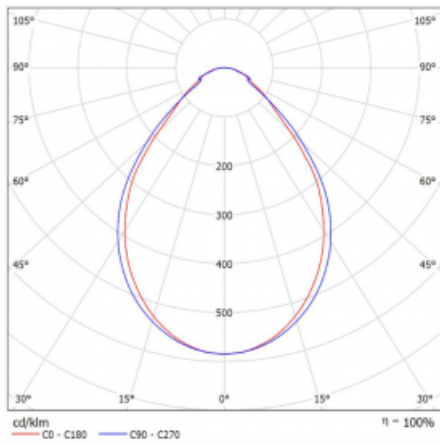

Typ der Montage	Einbauleuchten, Aufbauleuchten, Wandleuchten, Pendelleuchten, Schienenleuchten
Typ der Ausstrahlung	Direkte
Form der Leuchte	Linear
Farbe der Leuchte	Weiss
Material	Aluminium
Lebensdauer	L90/B50 50 000 Stunden
Garantie	5 years
Beschreibung der Leuchte	Einbau-/Aufbau-/Wand-/Pendel-/Schienenleuchte
Abmessungen	4488 mm × 57 mm × 67 mm
Lichtquelle	LED MODUL
Art der Optik	Mikroprismatische Optik
Lichtstrom*	10910 lm
Farbtemperatur	4000 K Kalt weiss
Leuchtwirkungsgrad	110 lm/W
MacAdam Lichtquelle	2
Farbwiedergabeindex	80
UGR max. X=4H Y=8H, $\rho=70,50,20$	22.1
Leistungsaufnahme*	99.2 W
Anschluss der Leuchte	Weitere Möglichkeiten vom Dimmen
Elektrische Spannung	220-240V
Frequenz	50/60Hz

 **CE** IP 40

*±10 %

Technische Zeichnung

Kurve

Zum Herunterladen

Montageanleitung

Fotografie

Zubehör