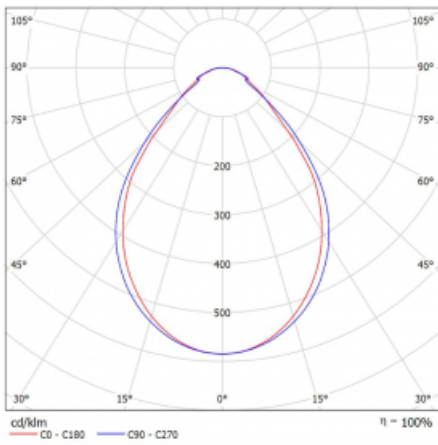

Typ der Montage	Einbauleuchten, Aufbauleuchten, Wandleuchten, Pendelleuchten, Schienenleuchten
Typ der Ausstrahlung	Direkte
Form der Leuchte	Linear
Farbe der Leuchte	Weiss
Material	Aluminium
Lebensdauer	L90/B50 50 000 Stunden
Garantie	60 Monate
Beschreibung der Leuchte	Einbau-/Aufbau-/Wand-/Pendel-/Schienenleuchte
Abmessungen	4488 mm × 57 mm × 67 mm
Gewicht	11.1 kg
Lichtquelle	LED MODUL
Art der Optik	Mikroprismatische Optik
Lichtstrom	10390 lm ± 10 %
Farbtemperatur	3000 K Warm weiss
Leuchtwirkungsgrad	105 lm/W
MacAdam Lichtquelle	2
Farbwiedergabeindex	80
UGR max. X=4H Y=8H, ρ=70,50,20	21.9

Technische Zeichnung

Leistungsaufnahme 99.2 W \pm 10 %

Anschluss der Leuchte Dimmbar DALI oder Taster

Elektrische Spannung 220-240V

Frequenz 50/60Hz

⊕ CE IP 40

Kurve

Zum Herunterladen