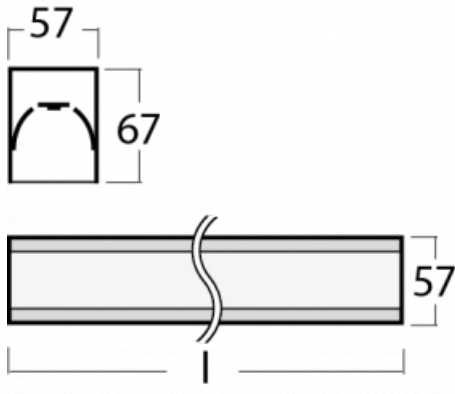

Leuchte

Lina60-S

04S-200I-80GGTD/830, W

EPD®

Sie werden das L-Click-System der Leuchte Lina60-S mit direkter Lichtverteilung zu schätzen wissen, das Ihnen effektiv Zeit und Geld spart. Wie das geht? Das Modul wird einfach in das Profil eingeklickt, so dass bei der Montage viel Arbeit eingespart wird. Diese Lösung verhindert auch die direkte Berührung der LED-Technik und verlängert deren Lebensdauer. Das Beleuchtungssystem Lina60-S lässt sich zu endlosen Linien und einer großen Formenvielfalt zusammensetzen. Neben der hohen Leistung hat die Leuchte auch einen günstigen Preis. Sie findet ihren Einsatz in kommerziellen, sozialen und öffentlichen Räumen.

Typ der Montage	Einbauleuchten, Aufbauleuchten, Wandleuchten, Pendelleuchten, Schienenleuchten
Typ der Ausstrahlung	Direkte
Form der Leuchte	Linear
Farbe der Leuchte	Weiss
Material	Aluminium
Lebensdauer	L90/B50 50 000 Stunden
Garantie	60 Monate
Beschreibung der Leuchte	Einbau-/Aufbau-/Wand-/Pendel-/Schienenleuchte
Abmessungen	4488 mm × 57 mm × 67 mm
Gewicht	11.1 kg
Lichtquelle	LED MODUL
Art der Optik	Mikroprismatische Optik
Lichtstrom	10390 lm ± 10 %
Farbtemperatur	3000 K Warm weiss
Leuchtwirkungsgrad	105 lm/W
MacAdam Lichtquelle	2
Farbwiedergabeindex	80
UGR max. X=4H Y=8H, ρ=70,50,20	21.9

Technische Zeichnung

Leistungsaufnahme 99.2 W \pm 10 %

Anschluss der Leuchte Dimmbar DALI oder Taster

Elektrische Spannung 220-240V

Frequenz 50/60Hz

⊕ CE IP 40

Kurve

Zum Herunterladen

Montageanleitung

Fotografie

Zubehör

00-00300, N
Seilauhängung
2000mm

00-00301, N
Seilauhängung
4000mm

00-00302, N
Seilauhängung
6000mm

00-00354, K
Kabel 5x0,75 1000mm

00-00355, K
Kabel 5x0,75 2000mm