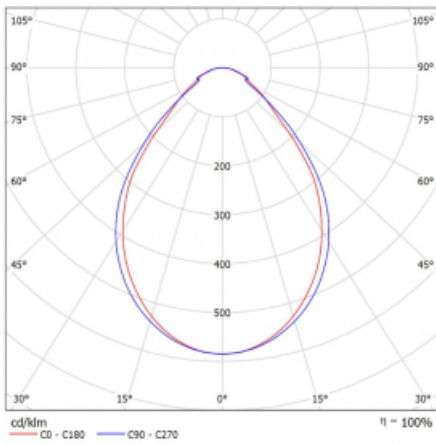

Technische Zeichnung

Leistungsaufnahme* 99.2 W

Anschluss der Leuchte Weitere Möglichkeiten vom Dimmen

Elektrische Spannung 220-240V

Frequenz 50/60Hz

⊕ CE IP 40

*±10 %

Kurve