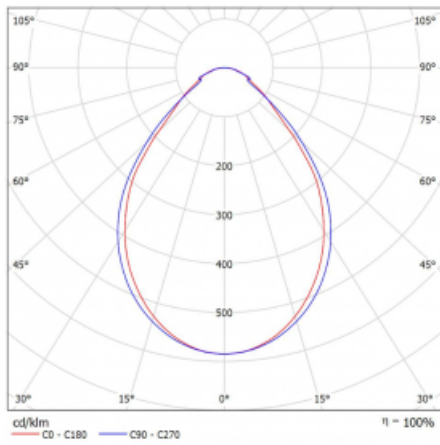

Typ der Montage	Einbauleuchten, Aufbauleuchten, Wandleuchten, Pendelleuchten, Schienenleuchten
Typ der Ausstrahlung	Direkte
Form der Leuchte	Linear
Farbe der Leuchte	Schwarz
Material	Aluminium
Lebensdauer	L90/B50 50 000 Stunden
Garantie	60 Monate
Beschreibung der Leuchte	Einbau-/Aufbau-/Wand-/Pendel-/Schienenleuchte
Abmessungen	4488 mm × 57 mm × 67 mm
Gewicht	11.1 kg
Lichtquelle	LED MODUL
Art der Optik	Mikroprismatische Optik
Lichtstrom	10390 lm ± 10 %
Farbtemperatur	3000 K Warm weiss
Leuchtwirkungsgrad	105 lm/W
MacAdam Lichtquelle	2
Farbwiedergabeindex	80
UGR max. X=4H Y=8H, ρ=70,50,20	21.9

Technische Zeichnung

Leistungsaufnahme 99.2 W \pm 10 %

Anschluss der Leuchte Dimmbar DALI oder Taster

Elektrische Spannung 220-240V

Frequenz 50/60Hz

⊕ CE IP 40

Kurve

Zum Herunterladen