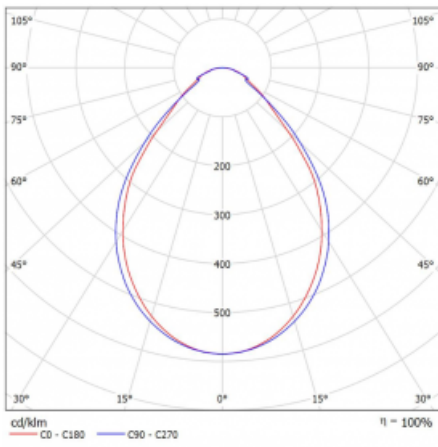

Typ der Montage	Einbauleuchten, Aufbauleuchten, Wandleuchten, Pendelleuchten, Schienenleuchten
Typ der Ausstrahlung	Direkte
Form der Leuchte	Linear
Farbe der Leuchte	Schwarz
Material	Aluminium
Lebensdauer	L90/B50 50 000 Stunden
Garantie	5 years
Beschreibung der Leuchte	Einbau-/Aufbau-/Wand-/Pendel-/Schienenleuchte
Abmessungen	4488 mm × 57 mm × 67 mm
Lichtquelle	LED MODUL
Art der Optik	Mikroprismatische Optik
Lichtstrom*	10390 lm
Farbtemperatur	3000 K Warm weiss
Leuchtwirkungsgrad	105 lm/W
MacAdam Lichtquelle	2
Farbwiedergabeindex	80
UGR max. X=4H Y=8H, ρ=70,50,20	21.9
Leistungsaufnahme*	99.2 W
Anschluss der Leuchte	ON/OFF 3 Stunde
Elektrische Spannung	220-240V
Frequenz	50/60Hz

 **CE** IP 40

*±10 %

Technische Zeichnung

Kurve

Zum Herunterladen

Montageanleitung

Fotografie

Zubehör