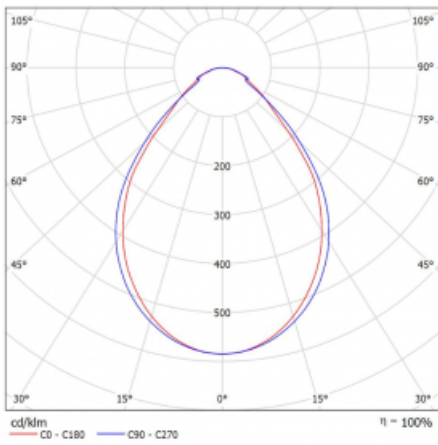

Typ der Montage	Einbauleuchten, Aufbauleuchten, Wandleuchten, Pendelleuchten, Schienenleuchten
Typ der Ausstrahlung	Direkte
Form der Leuchte	Linear
Farbe der Leuchte	Weiss
Material	Aluminium
Lebensdauer	L90/B50 50 000 Stunden
Garantie	5 years
Beschreibung der Leuchte	Einbau-/Aufbau-/Wand-/Pendel-/Schienenleuchte
Abmessungen	4488 mm × 57 mm × 67 mm
Gewicht	11.1 kg
Lichtquelle	LED MODUL
Art der Optik	Mikroprismatische Optik
Lichtstrom*	10910 lm
Farbtemperatur	4000 K Kalt weiss
Leuchtwirkungsgrad	110 lm/W
MacAdam Lichtquelle	2
Farbwiedergabeindex	80
UGR max. X=4H Y=8H, ρ=70,50,20	22.1

Technische Zeichnung

Leistungsaufnahme* 99.2 W

Anschluss der Leuchte DALI

Elektrische Spannung 220-240V

Frequenz 50/60Hz

⊕ CE IP 40

*±10 %

Kurve