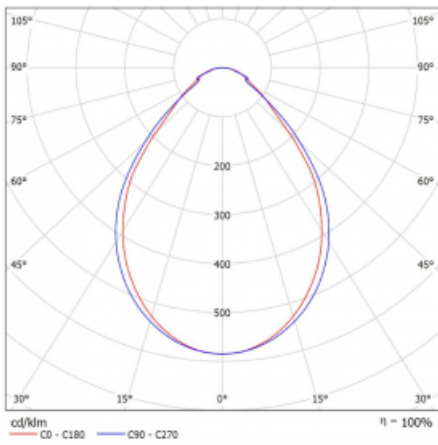

Typ der Montage	Einbauleuchten, Aufbauleuchten, Wandleuchten, Pendelleuchten, Schienenleuchten
Typ der Ausstrahlung	Direkte
Form der Leuchte	Linear
Farbe der Leuchte	Silber
Material	Aluminium
Lebensdauer	L90/B50 50 000 Stunden
Garantie	60 Monate
Beschreibung der Leuchte	Einbau-/Aufbau-/Wand-/Pendel-/Schienenleuchte
Abmessungen	4488 mm × 57 mm × 67 mm
Gewicht	11.1 kg
Lichtquelle	LED MODUL
Art der Optik	Mikroprismatische Optik
Lichtstrom	10910 lm ± 10 %
Farbtemperatur	4000 K Kalt weiss
Leuchtwirkungsgrad	110 lm/W
MacAdam Lichtquelle	2
Farbwiedergabeindex	80
UGR max. X=4H Y=8H, ρ=70,50,20	22.1

Technische Zeichnung

Leistungsaufnahme 99.2 W \pm 10 %

Anschluss der Leuchte DALI dimmbar

Elektrische Spannung 220-240V

Frequenz 50/60Hz

⊕ CE IP 40

Kurve

Zum Herunterladen