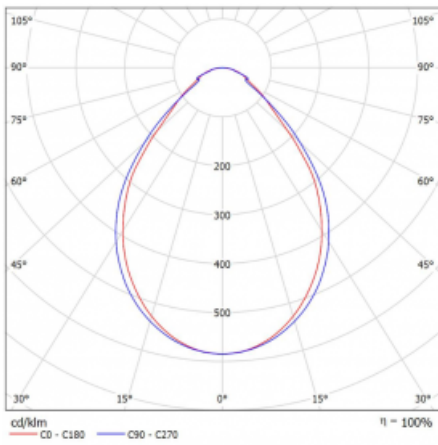

Technische Zeichnung

Leistungsaufnahme 99.2 W $\pm$ 10 %

Anschluss der Leuchte DALI dimmbar

Elektrische Spannung 220-240V

Frequenz 50/60Hz

⊕ CE IP 40

Kurve