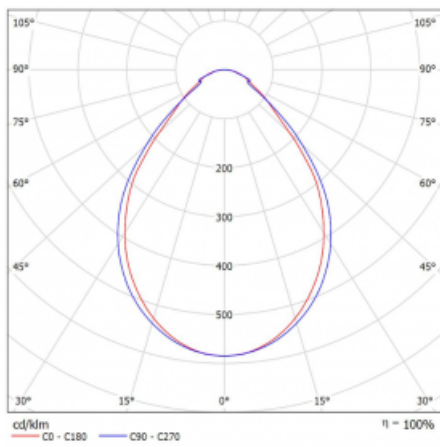

Typ der Montage	Einbauleuchten, Aufbauleuchten, Wandleuchten, Pendelleuchten, Schienenleuchten
Typ der Ausstrahlung	Direkte
Form der Leuchte	Linear
Farbe der Leuchte	Weiss
Material	Aluminium
Lebensdauer	L90/B50 50 000 Stunden
Garantie	60 Monate
Beschreibung der Leuchte	Einbau-/Aufbau-/Wand-/Pendel-/Schienenleuchte
Abmessungen	4488 mm × 57 mm × 67 mm
Gewicht	10.6 kg
Lichtquelle	LED MODUL
Art der Optik	Mikroprismatische Optik
Lichtstrom	3610 lm ± 10 %
Farbtemperatur	3000 K Warm weiss
Leuchtwirkungsgrad	116 lm/W
MacAdam Lichtquelle	2
Farbwiedergabeindex	80
UGR max. X=4H Y=8H, ρ=70,50,20	18.2

Technische Zeichnung

Leistungsaufnahme 31.2 W \pm 10 %

Anschluss der Leuchte Dimmbar DALI oder Taster

Elektrische Spannung 220-240V

Frequenz 50/60Hz

⊕ CE IP 40

Kurve

Zum Herunterladen