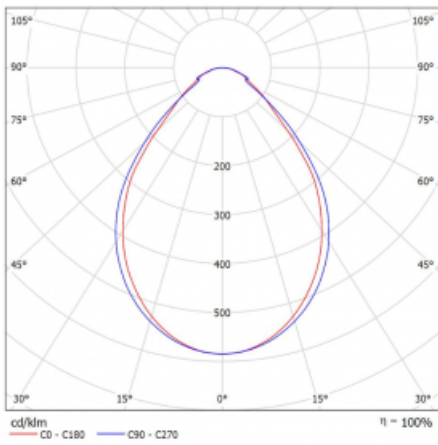

Typ der Montage	Einbauleuchten, Aufbauleuchten, Wandleuchten, Pendelleuchten, Schienenleuchten
Typ der Ausstrahlung	Direkte
Form der Leuchte	Linear
Farbe der Leuchte	Silber
Material	Aluminium
Lebensdauer	L90/B50 50 000 Stunden
Garantie	5 years
Beschreibung der Leuchte	Einbau-/Aufbau-/Wand-/Pendel-/Schienenleuchte
Abmessungen	4488 mm × 57 mm × 67 mm
Gewicht	10.6 kg
Lichtquelle	LED MODUL
Art der Optik	Mikroprismatische Optik
Lichtstrom*	3610 lm
Farbtemperatur	3000 K Warm weiss
Leuchtwirkungsgrad	116 lm/W
MacAdam Lichtquelle	2
Farbwiedergabeindex	80
UGR max. X=4H Y=8H, ρ=70,50,20	18.2

Technische Zeichnung

Leistungsaufnahme* 31.2 W

Anschluss der Leuchte Weitere Möglichkeiten vom Dimmen

Elektrische Spannung 220-240V

Frequenz 50/60Hz

⊕ CE IP 40

*±10 %

Kurve