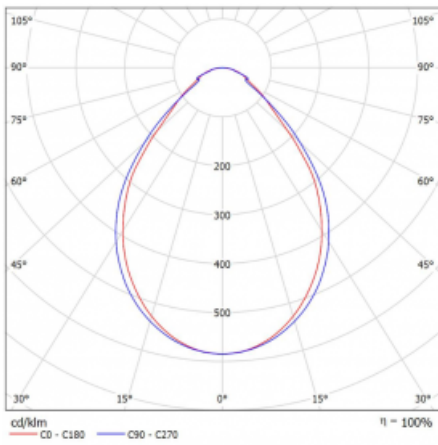

Typ der Montage	Einbauleuchten, Aufbauleuchten, Wandleuchten, Pendelleuchten, Schienenleuchten
Typ der Ausstrahlung	Direkte
Form der Leuchte	Linear
Farbe der Leuchte	Silber
Material	Aluminium
Lebensdauer	L90/B50 50 000 Stunden
Garantie	60 Monate
Beschreibung der Leuchte	Einbau-/Aufbau-/Wand-/Pendel-/Schienenleuchte
Abmessungen	4488 mm × 57 mm × 67 mm
Gewicht	10.6 kg
Lichtquelle	LED MODUL
Art der Optik	Mikroprismatische Optik
Lichtstrom	3610 lm ± 10 %
Farbtemperatur	3000 K Warm weiss
Leuchtwirkungsgrad	116 lm/W
MacAdam Lichtquelle	2
Farbwiedergabeindex	80
UGR max. X=4H Y=8H, ρ=70,50,20	18.2

Technische Zeichnung

Leistungsaufnahme 31.2 W \pm 10 %

Anschluss der Leuchte Dimmbar DALI oder Taster

Elektrische Spannung 220-240V

Frequenz 50/60Hz

⊕ CE IP 40

Kurve

Zum Herunterladen