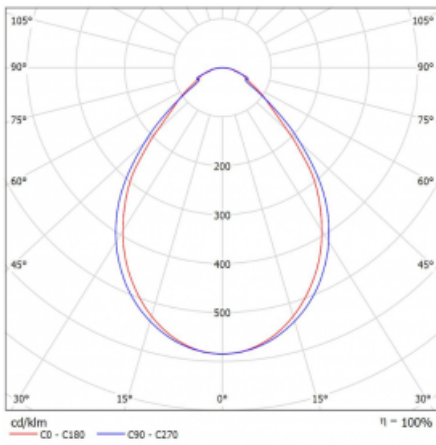

Technische Zeichnung

Leistungsaufnahme 31.2 W $\pm$ 10 %

Anschluss der Leuchte Dimmbar DALI oder Taster

Elektrische Spannung 220-240V

Frequenz 50/60Hz

⊕ CE IP 40

Kurve