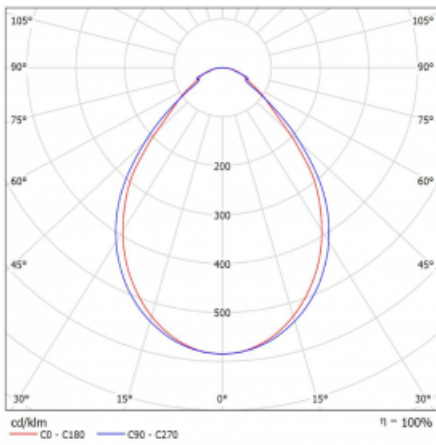

Technische Zeichnung

Leistungsaufnahme* 31.2 W

Anschluss der Leuchte Weitere Möglichkeiten vom Dimmen

Elektrische Spannung 220-240V

Frequenz 50/60Hz

⊕ CE IP 40

*±10 %

Kurve