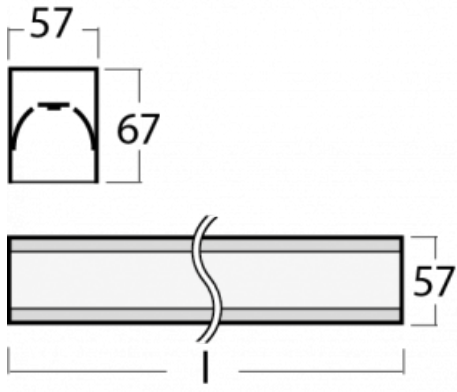

Leuchte

Lina60-S

04S-200I-80GEM3/840, W

EPD®

Sie werden das L-Click-System der Leuchte Lina60-S mit direkter Lichtverteilung zu schätzen wissen, das Ihnen effektiv Zeit und Geld spart. Wie das geht? Das Modul wird einfach in das Profil eingeklickt, so dass bei der Montage viel Arbeit eingespart wird. Diese Lösung verhindert auch die direkte Berührung der LED-Technik und verlängert deren Lebensdauer. Das Beleuchtungssystem Lina60-S lässt sich zu endlosen Linien und einer großen Formenvielfalt zusammensetzen. Neben der hohen Leistung hat die Leuchte auch einen günstigen Preis. Sie findet ihren Einsatz in kommerziellen, sozialen und öffentlichen Räumen.

Typ der Montage	Einbauleuchten, Aufbauleuchten, Wandleuchten, Pendelleuchten, Schienenleuchten
Typ der Ausstrahlung	Direkte
Form der Leuchte	Linear
Farbe der Leuchte	Weiss
Material	Aluminium
Lebensdauer	L90/B50 50 000 Stunden
Garantie	60 Monate
Beschreibung der Leuchte	Einbau-/Aufbau-/Wand-/Pendel-/Schienenleuchte
Abmessungen	4488 mm × 57 mm × 67 mm
Lichtquelle	LED MODUL
Art der Optik	Mikroprismatische Optik
Lichtstrom	3790 lm ± 10 %
Farbtemperatur	4000 K Kalt weiss
Leuchtwirkungsgrad	121 lm/W
MacAdam Lichtquelle	2
Farbwiedergabeindex	80
UGR max. X=4H Y=8H, ρ=70,50,20	18,4
Leistungsaufnahme	31,2 W ± 10 %
Anschluss der Leuchte	EVG und Notlicht 3 Stunden
Elektrische Spannung	220-240V
Frequenz	50/60Hz

  IP 40

Technische Zeichnung

Kurve

Zum Herunterladen

Montageanleitung

Fotografie

Zubehör

00-00300, N
Seilaufhängung
2000mm

04-20900, F
Satz für Einbau des
Pendelprofils

04-21303, W
angehängtes Profil mit 3-
phasen Schiene;
l=1122mm

04-21307, W
angehängtes Profil mit 3-
phasen Schiene;
l=2242mm