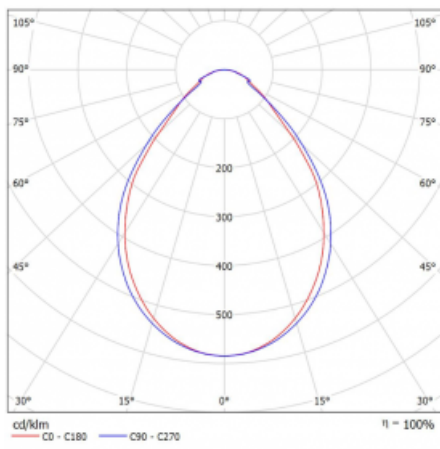

Leuchte

Lina60-S

04S-200I-80GEM3/840, W

EPD®

Sie werden das L-Click-System der Leuchte Lina60-S mit direkter Lichtverteilung zu schätzen wissen, das Ihnen effektiv Zeit und Geld spart. Wie das geht? Das Modul wird einfach in das Profil eingeklickt, so dass bei der Montage viel Arbeit eingespart wird. Diese Lösung verhindert auch die direkte Berührung der LED-Technik und verlängert deren Lebensdauer. Das Beleuchtungssystem Lina60-S lässt sich zu endlosen Linien und einer großen Formenvielfalt zusammensetzen. Neben der hohen Leistung hat die Leuchte auch einen günstigen Preis. Sie findet ihren Einsatz in kommerziellen, sozialen und öffentlichen Räumen.

Typ der Montage	Einbauleuchten, Aufbauleuchten, Wandleuchten, Pendelleuchten, Schienenleuchten
Typ der Ausstrahlung	Direkte
Form der Leuchte	Linear
Farbe der Leuchte	Weiss
Material	Aluminium
Lebensdauer	L90/B50 50 000 Stunden
Garantie	60 Monate
Beschreibung der Leuchte	Einbau-/Aufbau-/Wand-/Pendel-/Schienenleuchte
Abmessungen	4488 mm × 57 mm × 67 mm
Lichtquelle	LED MODUL
Art der Optik	Mikroprismatische Optik
Lichtstrom	3790 lm ± 10 %
Farbtemperatur	4000 K Kalt weiss
Leuchtwirkungsgrad	121 lm/W
MacAdam Lichtquelle	2
Farbwiedergabeindex	80
UGR max. X=4H Y=8H, ρ=70,50,20	18,4
Leistungsaufnahme	31,2 W ± 10 %
Anschluss der Leuchte	EVG und Notlicht 3 Stunden
Elektrische Spannung	220-240V
Frequenz	50/60Hz

  IP 40

Technische Zeichnung

Kurve

Zum Herunterladen

Montageanleitung

Fotografie

Zubehör

00-00300, N
Seilaufhängung
2000mm