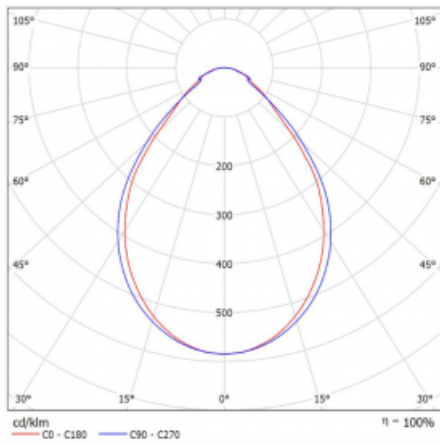

Leuchte

Lina60-S

04S-200I-80GEM3/830, W

EPD®

Sie werden das L-Click-System der Leuchte Lina60-S mit direkter Lichtverteilung zu schätzen wissen, das Ihnen effektiv Zeit und Geld spart. Wie das geht? Das Modul wird einfach in das Profil eingeklickt, so dass bei der Montage viel Arbeit eingespart wird. Diese Lösung verhindert auch die direkte Berührung der LED-Technik und verlängert deren Lebensdauer. Das Beleuchtungssystem Lina60-S lässt sich zu endlosen Linien und einer großen Formenvielfalt zusammensetzen. Neben der hohen Leistung hat die Leuchte auch einen günstigen Preis. Sie findet ihren Einsatz in kommerziellen, sozialen und öffentlichen Räumen.

Typ der Montage	Einbauleuchten, Aufbauleuchten, Wandleuchten, Pendelleuchten, Schienenleuchten
Typ der Ausstrahlung	Direkte
Form der Leuchte	Linear
Farbe der Leuchte	Weiss
Material	Aluminium
Lebensdauer	L90/B50 50 000 Stunden
Garantie	60 Monate
Beschreibung der Leuchte	Einbau-/Aufbau-/Wand-/Pendel-/Schienenleuchte
Abmessungen	4488 mm × 57 mm × 67 mm
Lichtquelle	LED MODUL
Art der Optik	Mikroprismatische Optik
Lichtstrom	3610 lm ± 10 %
Farbtemperatur	3000 K Warm weiss
Leuchtwirkungsgrad	116 lm/W
MacAdam Lichtquelle	2
Farbwiedergabeindex	80
UGR max. X=4H Y=8H, ρ=70,50,20	18.2
Leistungsaufnahme	31.2 W ± 10 %
Anschluss der Leuchte	EVG und Notlicht 3 Stunden
Elektrische Spannung	220-240V
Frequenz	50/60Hz

  IP 40

Technische Zeichnung

Kurve

Zum Herunterladen

Montageanleitung

Fotografie

Zubehör

00-00300, N
Seilabhängung
2000mm