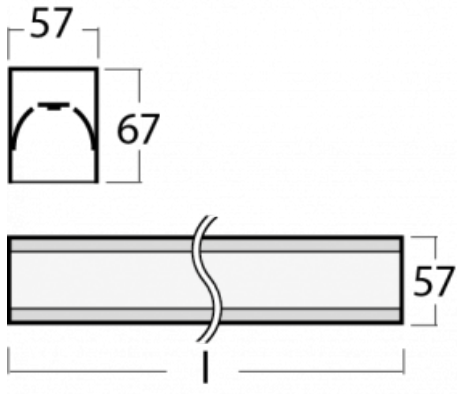

Leuchte

Lina60-S

04S-200I-80GEM/840, B

EPD®

Sie werden das L-Click-System der Leuchte Lina60-S mit direkter Lichtverteilung zu schätzen wissen, das Ihnen effektiv Zeit und Geld spart. Wie das geht? Das Modul wird einfach in das Profil eingeklickt, so dass bei der Montage viel Arbeit eingespart wird. Diese Lösung verhindert auch die direkte Berührung der LED-Technik und verlängert deren Lebensdauer. Das Beleuchtungssystem Lina60-S lässt sich zu endlosen Linien und einer großen Formenvielfalt zusammensetzen. Neben der hohen Leistung hat die Leuchte auch einen günstigen Preis. Sie findet ihren Einsatz in kommerziellen, sozialen und öffentlichen Räumen.

Typ der Montage	Einbauleuchten, Aufbauleuchten, Wandleuchten, Pendelleuchten, Schienenleuchten
Typ der Ausstrahlung	Direkte
Form der Leuchte	Linear
Farbe der Leuchte	Schwarz
Material	Aluminium
Lebensdauer	L90/B50 50 000 Stunden
Garantie	60 Monate
Beschreibung der Leuchte	Einbau-/Aufbau-/Wand-/Pendel-/Schienenleuchte
Abmessungen	4488 mm × 57 mm × 67 mm
Lichtquelle	LED MODUL
Art der Optik	Mikroprismatische Optik
Lichtstrom	3790 lm ± 10 %
Farbtemperatur	4000 K Kalt weiss
Leuchtwirkungsgrad	121 lm/W
MacAdam Lichtquelle	2
Farbwiedergabeindex	80
UGR max. X=4H Y=8H, ρ=70,50,20	18,4
Leistungsaufnahme	31,2 W ± 10 %
Anschluss der Leuchte	EVG und Notlicht 1 Stunde
Elektrische Spannung	220-240V
Frequenz	50/60Hz

  IP 40

Technische Zeichnung

Kurve

Zum Herunterladen

Montageanleitung

Fotografie

Zubehör

00-00300, N
Seilaufhängung
2000mm

04-20900, F
Satz für Einbau des
Pendelprofils

04-21303, B
angehängtes Profil mit 3-
phasen Schiene;
l=1122mm

04-21307, B
angehängtes Profil mit 3-
phasen Schiene;
l=2242mm