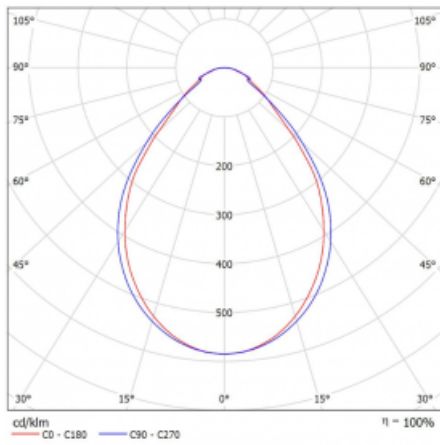

Leuchte

Lina60-S

04S-200I-80GEM/840, B

EPD®

Sie werden das L-Click-System der Leuchte Lina60-S mit direkter Lichtverteilung zu schätzen wissen, das Ihnen effektiv Zeit und Geld spart. Wie das geht? Das Modul wird einfach in das Profil eingeklickt, so dass bei der Montage viel Arbeit eingespart wird. Diese Lösung verhindert auch die direkte Berührung der LED-Technik und verlängert deren Lebensdauer. Das Beleuchtungssystem Lina60-S lässt sich zu endlosen Linien und einer großen Formenvielfalt zusammensetzen. Neben der hohen Leistung hat die Leuchte auch einen günstigen Preis. Sie findet ihren Einsatz in kommerziellen, sozialen und öffentlichen Räumen.

Typ der Montage	Einbauleuchten, Aufbauleuchten, Wandleuchten, Pendelleuchten, Schienenleuchten
Typ der Ausstrahlung	Direkte
Form der Leuchte	Linear
Farbe der Leuchte	Schwarz
Material	Aluminium
Lebensdauer	L90/B50 50 000 Stunden
Garantie	60 Monate
Beschreibung der Leuchte	Einbau-/Aufbau-/Wand-/Pendel-/Schienenleuchte
Abmessungen	4488 mm × 57 mm × 67 mm
Lichtquelle	LED MODUL
Art der Optik	Mikroprismatische Optik
Lichtstrom	3790 lm ± 10 %
Farbtemperatur	4000 K Kalt weiss
Leuchtwirkungsgrad	121 lm/W
MacAdam Lichtquelle	2
Farbwiedergabeindex	80
UGR max. X=4H Y=8H, ρ=70,50,20	18,4
Leistungsaufnahme	31,2 W ± 10 %
Anschluss der Leuchte	EVG und Notlicht 1 Stunde
Elektrische Spannung	220-240V
Frequenz	50/60Hz

  IP 40

Technische Zeichnung

Kurve

Zum Herunterladen

Montageanleitung

Fotografie

Zubehör

00-00300, N
Seilaufhängung
2000mm